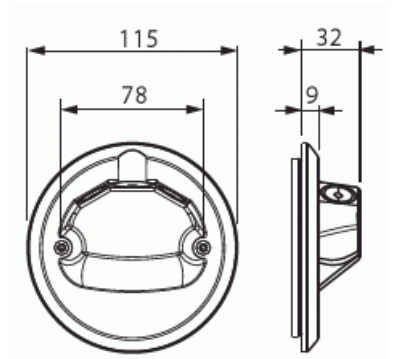

# Liitântäkansi

Jakorasioille IP44

**Tyyppi:** AK12.2

**Snro:** 1152565

**Tuotekoodi:** 2TKA150002G1

**GTIN:** 6418677311680

AK12.2 on liitântäkansi jakorasioille. Sitä voidaan käyttää sekä uppoettä pinta-asennuksessa (AP7 rasia). Kannessa kolme kalvotiivistettä, keskiaihio Ø20 mm (max. 5 x 6 mm) ja sivuaihiot Ø16 mm. Kannessa 3 kpl vedonpoistimia. Valmistettu halogeenittomasta materiaalista (IEC/61249-2-21).

### ETIM Data

Halkaisija: 115 mm

Rasian/kotelon halkaisija: 95 mm

Pituus: 115 mm

Leveys: 115 mm

Syvyys:	115 mm
Muoto:	pyöreä
Malli / Tyyppi:	asennuskansi
Kapeliaukolla:	Kyllä
Halogeeniton:	Kyllä
Väri:	valkoinen
Ruuveilla:	Kyllä
Sinetöitävissä:	Ei