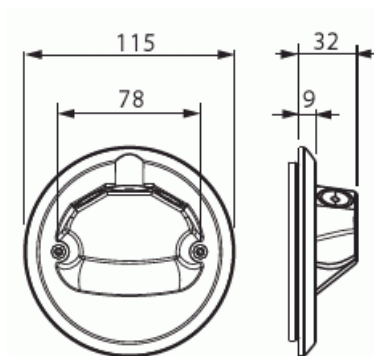

Liitântäkansi

Jakorasioalle IP44

Tyyppi: AK12.2

Snro: 1152565

Tuotekoodi: 2TKA150002G1

GTIN: 6418677311680

AK12.2 on liitântäkansi jakorasioille. Sitä voidaan käyttää sekä uppoettä pinta-asennuksessa (AP7 rasia). Kannessa kolme kalvotiivistettä, keskiaihio Ø20 mm (max. 5 x 6 mm) ja sivuaihiot Ø16 mm. Kannessa 3 kpl vedonpoistimia. Valmistettu halogeenittomasta materiaalista (IEC/61249-2-21).

Tekniset tiedot

Luokitus

Kotelointiluokka:	IP44
-------------------	------

Pakkaus

Paketti:	10/50
Yksikkö:	kpl

ETIM Data

Halkaisija:	115 mm
Rasian/kotelon halkaisija:	95 mm
Pituus:	115 mm
Leveys:	115 mm

Syvyys:	115 mm
Muoto:	pyöreä
Malli / Tyyppi:	asennuskansi
Väri:	valkoinen