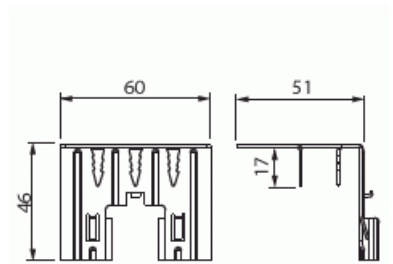

# Rankakiinnike

Rankakiinnike Naulauslevyllä 12 mm

**Tyyppi:** AS26.12

**Snro:** 1152393

**Tuotekoodi:** 2TKA001712G1

**GTIN:** 6418677335907

Rankakiinnikettä AS26.12 käytetään rasian AU5.6 kanssa yksi- ja kaksilevyisissä levyseinissä. Rankakiinnike sisältää naulauslevyn puurankaan. Mahdollista kiinnittää metallirankaan ruuveilla.