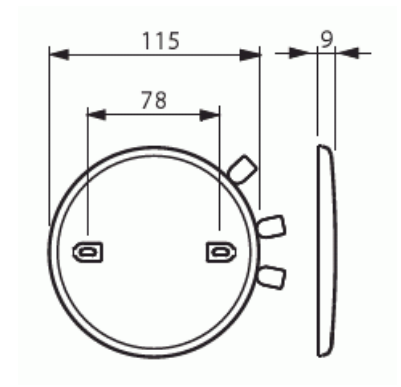

Peitekansi

Jakorasialle ruuvikiinnitteinen sileä

Tyyppi: AK1.1

Snro: 1152521

GTIN: 6410011525210

Sileä peitekansi AK1.1 soveltuu käytettäväksi jakorasioissa, joiden kiinnitysreikäväli on 70 – 78 mm. Mukana seuraa kiinnitysruuvien peittämiseen tarkoitettuja suojatulpat, sekä kiinnitysruuvit (M4 x 20 mm). Valmistettu halogeenittomasta materiaalista (IEC/61249-2-21).

Tekniset tiedot

Yleistä tietoa

Tuotetunnus: 2TKA001639G1

Luokitus

Kotelointiluokka: IP20

Pakkaus

Paketti: 10/100

Yksikkö: kpl

ETIM Data

Halkaisija: 115 mm

Tuotekortti

Jakorasiolle ruuvikiinnitteinen sileä

Rasian/kotelon halkaisija:	95 mm
Pituus:	115 mm
Leveys:	115 mm
Syvyys:	115 mm
Muoto:	pyöreä
Malli / Tyyppi:	sileä kansi
Kapeliaukolla:	Ei
Halogeeniton:	Kyllä
Väri:	valkoinen
Ruuveilla:	Kyllä
Sinetöitävissä:	Ei