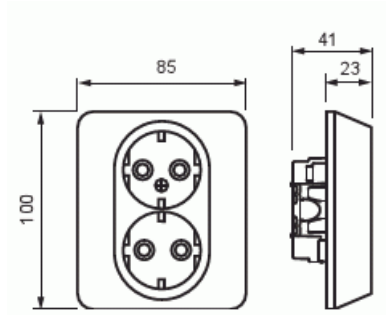

# Pistorasia

Pistorasia, Jussi, 2-os, maad,  
jousiliittimin, haaroitusliittimet

**Tyyppi:** 302EUJ

**Snro:** 2506422

**Tuotetunnus:** 2TKA000945G1

**GTIN:** 6418677310409

Pistorasiassa on liittimet kutakin kosketinta kohden ja niihin voi kytkeä max 4 johtoa (haaroitusmahdollisuus). Liittimet on hyväksytty ML- ja MK-johtimille. Ei potentiaalivapaita liittimiä. Pistorasian runko on kosketussuojainen ilman peitelevyä.