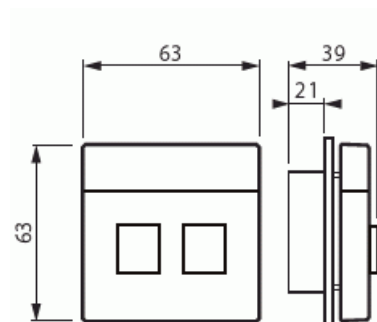

Merkinantokoje

Keskiöosat, 2-nappinen, Impressivo, valkoinen

Tyyppi: 2P-84

Snro: 7005542

Tuotetunnus: 2TKA000893G1

GTIN: 6418677330063

Impressivo -keskiöosat Jussi -merkinantotuotteille: FEH1002, FAP3002, FAP3002.PU ja FAP2002. Sisältää tarvittavat osat, jolla Jussi-sarjan merkinantotuote saadaan muutettua vastaavaksi Impressivo -sarjan tuotteeksi (myös FAP3002 sovite). Valkoinen runko ja kirkkaat linssit. Merkintämahdollisuus painikkeessa ja nimikilvessä.

Tekniset tiedot

Pakkaus

Paketti:	1/10/100/1200
Yksikkö:	kpl

ETIM Data

Malli / Tyyppi:	kaksiosainen painike
Merkintä/ilmaisu:	ei ole
Kohomerkintä (esteettömyys):	Ei
Käyttö:	kytkin / painike
Soveltuu kosketusnäytölle väyläjärjestelmässä:	Ei
Kiinnitystapa:	ruuvikiinnitys

Tuotekortti

Keskiöosat, 2-nappinen, Impressivo, valkoinen

Käyttötilan indikointi:	Kyllä
Materiaali:	muovi
Materiaalin laatu:	kestomuovi
Halogeeniton:	Kyllä
Pinnan suojaus:	muu
Pintamateriaali:	kiiltävä
Antibakteerinen käsittely:	Ei
Väri:	valkoinen
RAL-numero (vastaava):	9016
Merkintäalueella:	Kyllä
Vaihdettavalla linssillä/symbolilla:	Kyllä
Sopii koteloituokalle (IP):	IP20
Iskunkestävyysluokka:	IK00
Leveys:	63 mm
Korkeus:	39 mm
Syvyys:	63 mm