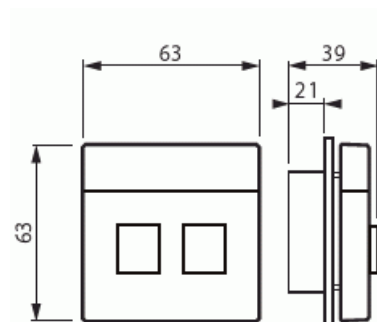

Merkinantokoje

Keskiöosat, 2-nappinen, Impressivo, valkoinen

Tyyppi: 2P-84

Snro: 7005542

GTIN: 6418677330063

Impressivo -keskiöosat Jussi -merkinantotuotteille: FEH1002, FAP3002, FAP3002.PU ja FAP2002. Sisältää tarvittavat osat, jolla Jussi-sarjan merkinantotuote saadaan muutettua vastaavaksi Impressivo -sarjan tuotteeksi (myös FAP3002 sovite). Valkoinen runko ja kirkkaat linssit. Merkintämahdollisuus painikkeessa ja nimikilvessä.

Tekniset tiedot

Yleistä tietoa

Tuotetunnus: 2TKA000893G1

Pakkaus

Paketti: 1/10/100/1200

Yksikkö: kpl

ETIM Data

Malli / Tyyppi: kaksiosainen painike

Kohomerkintä (esteettömyys): Ei

Käyttö: kytkin / painike

Soveltuu kosketusnäytölle väyläjärjestelmässä: Ei

Tuotekortti

Keskiöosat, 2-nappinen, Impressivo, valkoinen

Kiinnitystapa:	ruuviinnitys
Käyttötilan indikointi:	Kyllä
Materiaali:	muovi
Materiaalin laatu:	kestomuovi
Halogeeniton:	Kyllä
Pinnan suojaus:	käsittelemätön
Pintamateriaali:	kiiltävä
Antibakteerinen käsittely:	Ei
Väri:	valkoinen
RAL-numero (vastaava):	9016
Merkintäalueella:	Kyllä
Vaihdettavalla linssillä/symbolilla:	Kyllä
Sopii kotelointiluokalle (IP):	IP20
Iskunkestävyyssluokka:	IK00
Leveys:	63 mm
Korkeus:	39 mm
Syvyys:	63 mm