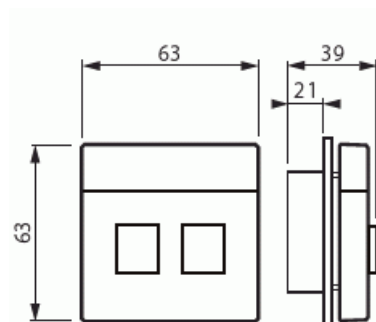

Merkinantokoje

Keskiöosat, 2-nappinen, Impressivo, antrasiitti

Tyyppi: 2P-81

Snro: 7005554

GTIN: 6418677330711

Impressivo -keskiöosat Jussi -merkinantotuotteille: FEH1002, FAP3002, FAP3002.PU ja FAP2002. Sisältää tarvittavat osat, jolla Jussi-sarjan merkinantotuote saadaan muutettua vastaavaksi Impressivo -sarjan tuotteeksi (myös FAP3002 sovite). Antrasiittinen runko ja savunharmaat linssit. Merkintämahdollisuus painikkeessa ja nimikilvessä.

Tekniset tiedot

Yleistä tietoa

Tuotetunnus: 2TKA000891G1

Pakkaus

Paketti: 1/10/100/1200

Yksikkö: kpl

ETIM Data

Malli / Tyyppi: kaksiosainen painike

Kohomerkintä (esteettömyys): Ei

Käyttö: kytkin / painike

Soveltuu kosketusnäytölle väyläjärjestelmässä: Ei

Tuotekortti

Keskiöosat, 2-nappinen, Impressivo, antrasiitti

Kiinnitystapa:	ruuvikiinnitys
Käyttötilan indikointi:	Kyllä
Materiaali:	muovi
Materiaalin laatu:	kestomuovi
Halogeeniton:	Kyllä
Pinnan suojaus:	käsittelemätön
Pintamateriaali:	kiiltävä
Antibakteerinen käsittely:	Ei
Väri:	antrasiitti
RAL-numero (vastaava):	7021
Merkintäalueella:	Kyllä
Vaihdettavalla linssillä/symbolilla:	Kyllä
Sopii kotelointiluokalle (IP):	IP20
Iskunkestävyyssluokka:	IK00
Leveys:	63 mm
Korkeus:	39 mm
Syvyys:	63 mm