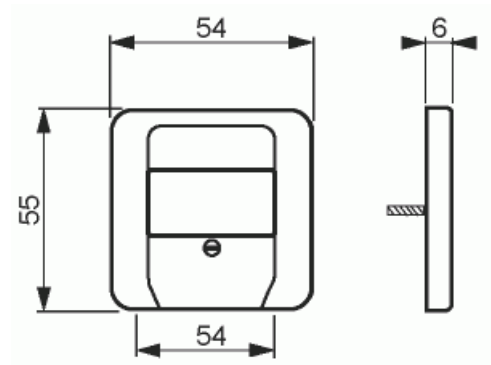

Keskiölevy

Keskiölevy, Jussi, telerasialle

Tyyppi: 2539-214

Snro: 7004062

Tuotetunnus: 2TKA000859G1

GTIN: 6418677331343

Keskiölevy kaiutinliitinnrungolle 0248 ja telerasioiden 026x/xx rungoille. Sopii 85mm peitelevyihin sekä sovittimen 2519-100 avulla 100mm peitelevyihin.

Tekniset tiedot

Pakkaus

Paketti:	1/10/100/2800
Yksikkö:	kpl

ETIM Data

Kokoonpano:	keskiölevy
Käyttö:	TAE
Kiinnitysrenkas:	Ei
Pölysuojakannella:	Ei
Saranoitu kansi:	Ei
Painettava merkintä:	sisältää asennonosoitusalueen
Merkinnällä:	Ei

Asennustapa:	uppoasennus
Materiaali:	muovi
Materiaalin laatu:	kestomuovi
Halogeeniton:	Kyllä
Antibakteerinen käsittely:	Ei
Pinnan suojaus:	käsittelemätön
Pintamateriaali:	kiiltävä
Väri:	valkoinen
RAL-numero (vastaava):	9010
Läpinäkyvä:	Ei
Kiinnitystapa:	ruuvikiinnitys
Vedonpoistin:	Ei
Eristetty ruuviliitos:	Ei
Valolla:	Ei
Sopii kotelointiluokalle (IP):	IP20
Iskunkestävyyssluokka:	IK00
Laitteen leveys:	54 mm
Laitteen korkeus:	9 mm
Laitteen syvyys:	54 mm