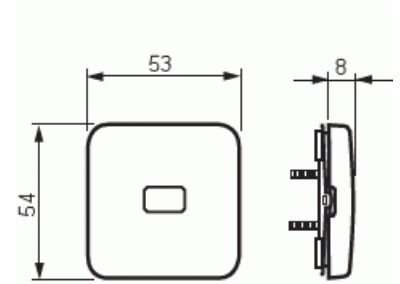

## Vipu

Vipu, Jussi, 1-osainen, kirkas linssi,  
ruuvikiinnitys

**Tyyppi:** 2520-212R

**Snro:** 2106144

**Tuotekoodi:** 2TKA000812G1

**GTIN:** 6410021061449

Ruuvikiinnitteinen Jussi-vipu. Sopii kaikkiin 1-vipuisiin Jussi ja Impressivo kytkimiin ja painikkeisiin.