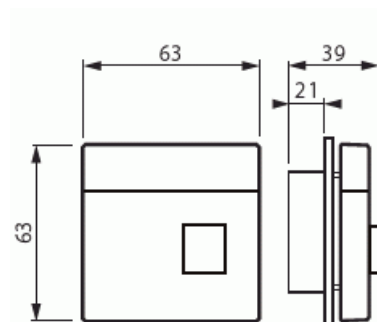

Merkinantokoje

Keskiöosat, 1-nappinen, Impressivo, valkoinen

Tyyppi: 1P-84

Snro: 7005541

Tuotetunnus: 2TKA000632G1

GTIN: 6418677330056

Impressivo -keskiöosat Jussi -merkinantotuotteille: FEH1001, FEH1101, FEH2100, FAP2001 ja FIP1011. Sisältää tarvittavat osat, jolla Jussi-sarjan merkinantotuote saadaan muutettua vastaavaksi Impressivo -sarjan tuotteeksi. Valkoinen runko ja kirkaat linssit. Merkintämahdollisuus painikkeessa ja nimikilvessä.

Tekniset tiedot

Pakkaus

Paketti:	1/10/100/1200
Yksikkö:	kpl

ETIM Data

Malli / Tyyppi:	yksiosainen painike
Merkintä/ilmaisu:	ei ole
Kohomerkintä (esteettömyys):	Ei
Käyttö:	kytkin / painike
Soveltuu kosketusnäytölle väyläjärjestelmässä:	Ei
Kiinnitystapa:	ruuvikiinnitys

Tuotekortti

Keskiöosat, 1-nappinen, Impressivo, valkoinen

Käyttötilan indikointi:	Kyllä
Materiaali:	muovi
Materiaalin laatu:	kestomuovi
Halogeeniton:	Kyllä
Pinnan suojaus:	muu
Pintamateriaali:	kiiltävä
Antibakteerinen käsittely:	Ei
Väri:	valkoinen
RAL-numero (vastaava):	9016
Merkintäalueella:	Kyllä
Vaihdettavalla linssillä/symbolilla:	Kyllä
Sopii koteloituokalle (IP):	IP20
Iskunkestävyysluokka:	IK00
Leveys:	63 mm
Korkeus:	39 mm
Syvyys:	63 mm