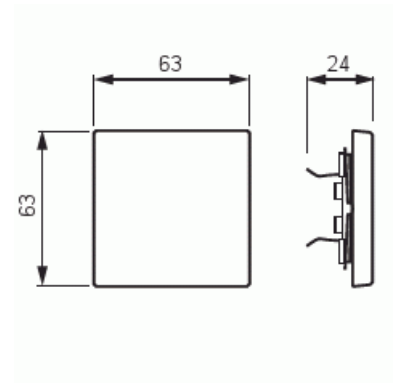

## Vipu

Vipu, Impressivo, 1-osainen, valkoinen

**Tyyppi:** 1786-84

**Snro:** 2106151

**Tuotekoodi:** 2TKA000543G1

**GTIN:** 6418677328855

1-osainen vipu kaikille 1-vipuisille kytkinrungoille. Sopii peitelevyjien 1-osaiselle kojeelle tarkoitettuun aukkoon sekä sovittimen 2519-xx avulla 2-osaiselle kojeelle tarkoitettuun aukkoon. Voidaan asentaa kuiviin tiloihin sisälle. Asennettaessa uppoon kosteisiin tiloihin tai ulos on käytettävä tiivistyssarjaa ja ruuvikiinnitteistä vivun runkoa. Valmistettu korkealaatuisesta ja kestävästä muovimateriaalista. Pinta on kiiltävä ja helppo pitää puhtaana. Puhdistus tavanomaisilla miedoilla kotitalouden pesuaineilla. Puhdistamiseen ei saa käyttää tolua ja voimakkaiden liuottimien käyttöä on varottava.

## ETIM Data

Malli / Tyyppi:	yksiosainen keinukytkin
Merkintä/ilmaisu:	ei ole
Kohomerkintä (esteettömyys):	Ei
Käyttö:	kytkin / painike
Soveltuu kosketusnäytölle väyläjärjestelmässä:	Ei
Kiinnitystapa:	puristusasennus
Käyttötilan indikointi:	Ei
Materiaali:	muovi
Materiaalin laatu:	kestomuovi
Halogeeniton:	Kyllä
Pinnan suojaus:	käsittelemätön
Pintamateriaali:	kiiltävä
Antibakteerinen käsittely:	Ei
Väri:	valkoinen
RAL-numero (vastaava):	9016
Merkintäalueella:	Ei
Vaihdettavalla linssillä/symbolilla:	Ei
Iskunkestävyysluokka:	IK00
Leveys:	63 mm
Korkeus:	63 mm
Syvyys:	25 mm