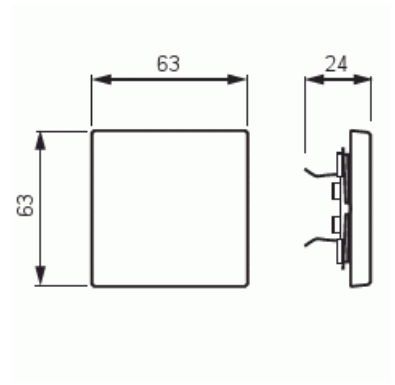

Vipu

Vipu, Impressivo, 1-osainen, alumiini

Tyyppi: 1786-83**Snro:** 2106191**Tuotekoodi:** 2TKA000542G1**GTIN:** 6418677328886

1-osainen vipu kaikille 1-vipuisille kytkinrungoille. Sopii peitelevyjien 1-osaiselle kojeelle tarkoitettuun aukkoon sekä sovittimen 2519-xx avulla 2-osaiselle kojeelle tarkoitettuun aukkoon. Voidaan asentaa kuiviin tiloihin sisälle. Asennettaessa uppoon kosteisiin tiloihin tai ulos on käytettävä tiivistyssarjaa ja ruuvikiinnitteistä vivun runkoa. Valmistettu korkealaatuisesta ja kestävästä muovimateriaalista. Pinta on kiiltävä ja helppo pitää puhtaana. Puhdistus tavanomaisilla miedoilla kotitalouden pesuaineilla. Puhdistamiseen ei saa käyttää tolua ja voimakkaiden liuottimien käyttöä on varottava.

Tekniset tiedot

Luokitus

Sopii koteloitiluokalle (IP):	IP20
-------------------------------	------

Luokitus

Suojausluokka:	IP21
----------------	------

Pakkaus

Paketti:	1/10/100/2800
----------	---------------

Yksikkö:	kpl
----------	-----

ETIM Data

Malli / Tyyppi:	yksiosainen keinukytkin
Kohomerkintä (esteettömyys):	Ei
Käyttö:	kytkin / painike
Soveltuu kosketusnäytölle väyläjärjestelmässä:	Ei
Kiinnitystapa:	puristusasennus
Käyttötilan indikointi:	Ei
Materiaali:	muovi
Materiaalin laatu:	kestomuovi
Halogeeniton:	Kyllä
Pinnan suojaus:	lakattu
Pintamateriaali:	matta
Antibakteerinen käsittely:	Ei
Väri:	alumiini
RAL-numero (vastaava):	9006
Merkintäalueella:	Ei
Vaihdettavalla linssillä/symbolilla:	Ei
Iskunkestävyysluokka:	IK00
Leveys:	63 mm
Korkeus:	63 mm
Syvyys:	25 mm