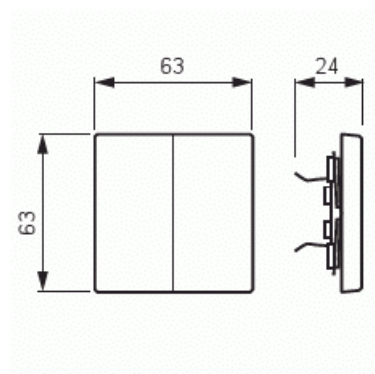

Vipu

Vipu, Impressivo, 2-osainen, valkoinen

Tyyppi: 1785-84

Snro: 2106155

Tuotekoodi: 2TKA000523G1

GTIN: 6418677329098

2-osainen vipu 2-vipuisille kytkinrungoille (ei runkoon 10621.xx). Sopii peitelevyjien 1-osaiselle kojeelle tarkoitettuun aukkoon sekä sovittimen 2519-xx avulla 2-osaiselle kojeelle tarkoitettuun aukkoon. Voidaan asentaa kuiviin tiloihin sisälle. Asennettaessa uppoon kosteisiin tiloihin tai ulos on käytettävä tiivistyssarjaa ja ruuvikiinnitteistä vivun runkoa. Valmistettu korkealaatuisesta ja kestävästä muovimateriaalista. Pinta on kiiltävä ja helppo pitää puhtaana. Puhdistus tavanomaisilla miedoilla kotitalouden pesuaineilla. Puhdistamiseen ei saa käyttää tolua ja voimakkaiden liuottimien käyttöä on varottava.

Tekniset tiedot

Luokitus

Sopii koteloitualueelle (IP):

IP21

Pakkaus

Paketti:

1/10/100/1800

Yksikkö:

kpl

ETIM Data

Malli / Tyyppi:

kaksiosainen keinuvipu

Tuotekortti

Vipu, Impressivo, 2-osainen, valkoinen

Käyttö:	kytkin / painike
Kiinnitystapa:	puristusasennus
Materiaali:	muovi
Materiaalin laatu:	kestomuovi
Pinnan suojaus:	käsittelemätön
Pintamateriaali:	kiiltävä
Väri:	valkoinen
RAL-numero (vastaava):	9016
Iskunkestävyysluokka:	IK00
Leveys:	63 mm
Korkeus:	63 mm
Syvyys:	25 mm