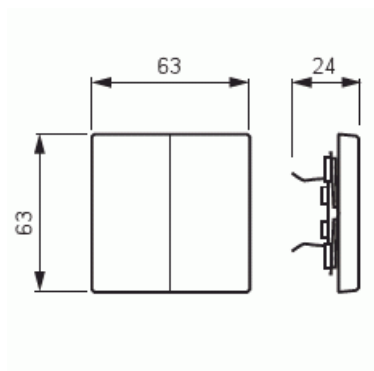

Vipu

Vipu, Impressivo, 2-osainen, antrasiitti

Tyyppi: 1785-81

Snro: 2106175

Tuotetunnus: 2TKA000521G1

GTIN: 6418677329111

2-osainen vipu 2-vipuisille kytkinrungoille (ei runkoon 10621.xx). Sopii peitelevyjen 1-osaiselle kojeelle tarkoitettuun aukkoon sekä sovittimen 2519-xx avulla 2-osaiselle kojeelle tarkoitettuun aukkoon. Voidaan asentaa kuiviin tiloihin sisälle. Asennettaessa uppoon kosteisiin tiloihin tai ulos on käytettävä tiivistyssarjaa ja ruuvikiinnitteistä vivun runkoa. Valmistettu korkealaatuisesta ja kestävästä muovimateriaalista. Pinta on kiiltävä ja helppo pitää puhtaana. Puhdistus tavanomaisilla miedoilla kotitalouden pesuaineilla. Puhdistamiseen ei saa käyttää tolua ja voimakkaiden liuottimien käyttöä on varottava.

Tekniset tiedot

Pakkaus

Paketti:	1/10/100/1800
Yksikkö:	kpl

ETIM Data

Malli / Tyyppi:	kaksiosainen keinuvipu
Merkintä/ilmaisu:	ei ole
Kohomerkintä (esteettömyys):	Ei
Käyttö:	kytkin / painike
Soveltuu kosketusnäytölle väyläjärjestelmässä:	Ei

Tuotekortti

Vipu, Impressivo, 2-osainen, antrasiitti

Kiinnitystapa:	puristusasennus
Käyttötilan indikointi:	Ei
Materiaali:	muovi
Materiaalin laatu:	kestomuovi
Halogeeniton:	Kyllä
Pinnan suojaus:	käsittelemätön
Pintamateriaali:	kiiltävä
Antibakteerinen käsittely:	Ei
Väri:	antrasiitti
RAL-numero (vastaava):	7021
Merkintäalueella:	Ei
Vaihdettavalla linssillä/symbolilla:	Ei
Sopii kotelointiluokalle (IP):	IP21
Iskunkestävyyssluokka:	IK00
Leveys:	63 mm
Korkeus:	63 mm
Syvyys:	25 mm