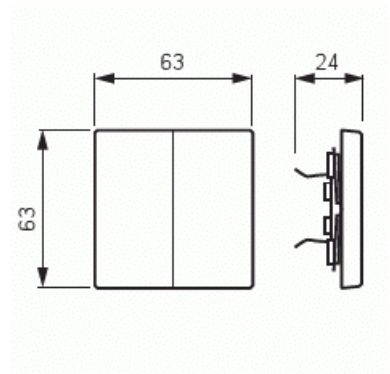

# Vipu

Vipu, Impressivo, 2-osainen, antrasiitti

**Tyyppi:** 1785-81**Snro:** 2106175**Tuotekoodi:** 2TKA000521G1**GTIN:** 6418677329111

2-osainen vipu 2-vipuisille kytkinrungoille (ei runkoon 10621.xx). Sopii peitelevyjien 1-osaiselle kojeelle tarkoitettuun aukkoon sekä sovittimen 2519-xx avulla 2-osaiselle kojeelle tarkoitettuun aukkoon. Voidaan asentaa kuiviin tiloihin sisälle. Asennettaessa uppoon kosteisiin tiloihin tai ulos on käytettävä tiivistyssarjaa ja ruuvikiinnitteistä vivun runkoa. Valmistettu korkealaatuisesta ja kestävästä muovimateriaalista. Pinta on kiiltävä ja helppo pitää puhtaana. Puhdistus tavanomaisilla miedoilla kotitalouden pesuaineilla. Puhdistamiseen ei saa käyttää tolua ja voimakkaiden liuottimien käyttöä on varottava.

### ETIM Data

Malli / Tyyppi:

kaksiosainen keinuvipu