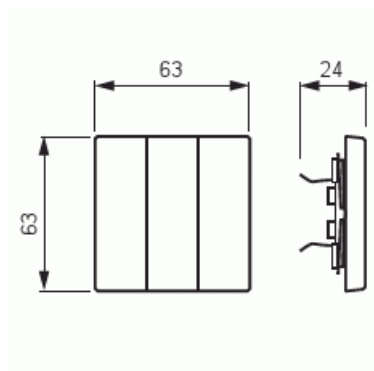

Vipu

Vipu, Impressivo, 3-osainen, alumiini

Tyyppi: 1783-83

Snro: 2106193

Tuotetunnus: 2TKA000515G1

GTIN: 6418677329241

3-osainen vipu 3-vipuisille kytkinrungolle 10631.xx. Sopii peitelevyjen 1-osaoselle kojeelle tarkoitettuun aukkoon sekä sovittimen 2519-xx avulla 2-osaoselle kojeelle tarkoitettuun aukkoon. Voidaan asentaa kuiviin tiloihin sisälle. Asennettaessa uppoon kosteisiin tiloihin tai ulos on käytettävä tiivistyssarjaa ja ruuvikiinnitteistä vivun runkoa. Valmistettu korkealaatuisesta ja kestävästä muovimateriaalista. Pinta on kiiltävä ja helppo pitää puhtaana. Puhdistus tavanomaisilla miedoilla kotitalouden pesuaineilla. Puhdistamiseen ei saa käyttää tolua ja voimakkaiden liuottimien käyttöä on varottava.

Tekniset tiedot

Pakkaus

Paketti:	1/10/100/2800
Yksikkö:	kpl

ETIM Data

Malli / Tyyppi:	kolmiosainen keinuvipu
Merkintä/ilmaisu:	ei ole
Kohomerkintä (esteettömyys):	Ei
Käyttö:	kytkin / painike
Soveltuu kosketusnäytölle väyläjärjestelmässä:	Ei

Tuotekortti

Vipu, Impressivo, 3-osainen, alumiini

Kiinnitystapa:	puristusasennus
Käyttötilan indikointi:	Ei
Materiaali:	muovi
Materiaalin laatu:	kestomuovi
Halogeeniton:	Kyllä
Pinnan suojaus:	lakattu
Pintamateriaali:	matta
Antibakteerinen käsittely:	Ei
Väri:	alumiini
RAL-numero (vastaava):	9006
Merkintäalueella:	Ei
Vaihdettavalla linssillä/symbolilla:	Ei
Sopii kotelointiluokalle (IP):	IP21
Iskunkestävyyssluokka:	IK00
Leveys:	63 mm
Korkeus:	63 mm
Syvyys:	25 mm