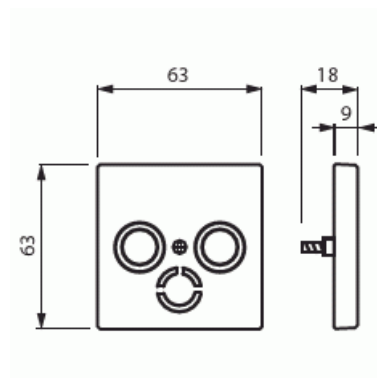

Keskiölevy

Keskiölevy, Impressivo, antenni TV/R/Sat, valkoinen

Tyyppi: 1743-84

Snro: 7060514

Tuotetunnus: 2TKA000465G1

GTIN: 6418677329418

Keskiölevy yleisimmille myynnissä oleville antennirasian rungolle. Sat liittimen aukko on suljettu, mutta voidaan avata asennuspaikalla. Sopii 85mm peitelevyihin sekä sovittimen 2519-xx avulla 100mm peitelevyihin. Valmistettu korkealaatuisesta ja kestävästä muovimateriaalista. Pinta on kiiltävä ja helppo pitää puhtaana. Puhdistus tavanomaisilla miedoilla kotitalouden pesuaineilla. Puhdistamiseen ei saa käyttää tolua ja voimakkaiden liuottimien käyttöä on varottava.

Tekniset tiedot

Luokitus

Kotelointiluokka: IP20

Pakkaus

Paketti: 1/10/100/2800

Yksikkö: kpl

ETIM Data

Kokoonpano: käyttöelementti

Tuotekortti

Keskiölevy, Impressivo, antenni TV/R/Sat, valkoinen

Kiinnitysrengas:	Ei
Pölysuojakannella:	Ei
Saranoitu kansi:	Ei
Painettava merkintä:	sisältää asennonosoitusalueen
Merkinnällä:	Ei
Asennustapa:	uppoasennus
Materiaali:	muovi
Materiaalin laatu:	kestomuovi
Halogeeniton:	Kyllä
Pinnan suojaus:	käsittelemätön
Pintamateriaali:	kiiltävä
Väri:	valkoinen
RAL-numero (vastaava):	9016
Läpinäkyvä:	Ei
Kiinnitystapa:	ruuvikiinnitys
Vedonpoistin:	Ei
Eristetty ruuviliitos:	Ei
Sopii kotelointiluokalle (IP):	IP20