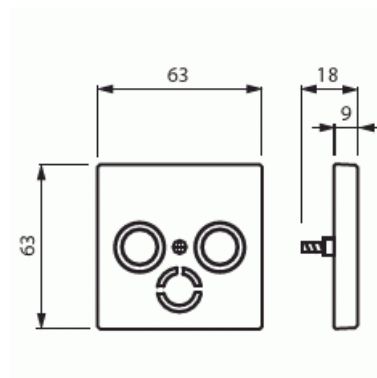

Keskiölevy

Keskiölevy, Impressivo, antenni TV/R/Sat, valkoinen

Tyyppi: 1743-84

Snro: 7060514

GTIN: 6418677329418

Keskiölevy yleisimmille myynnissä oleville antennirasian rungolle. Sat liittimen aukko on suljettu, mutta voidaan avata asennuspaikalla. Sopii 85mm peitelevyihin sekä sovittimen 2519-xx avulla 100mm peitelevyihin. Valmistettu korkealaatuisesta ja kestävästä muovimateriaalista. Pinta on kiiltävä ja helppo pitää puhtaana. Puhdistus tavanomaisilla miedoilla kotitalouden pesuaineilla. Puhdistamiseen ei saa käyttää tolua ja voimakkaiden liuottimien käyttöä on varottava.

Tekniset tiedot

Yleistä tietoa

Tuotetunnus: 2TKA000465G1

Luokitus

Kotelointiluokka: IP20

Pakkaus

Paketti: 1/10/100/2800

Yksikkö: kpl

ETIM Data

Kokoonpano:	käyttöelementti
Kiinnitysrengas:	Ei
Pölysuojakannella:	Ei
Saranoitu kansi:	Ei
Painettava merkintä:	sisältää asennonosoitusalueen
Merkinnällä:	Ei
Asennustapa:	uppoasennus
Materiaali:	muovi
Materiaalin laatu:	kestomuovi
Halogeeniton:	Kyllä
Pinnan suojaus:	käsittelemätön
Pintamateriaali:	kiiltävä
Väri:	valkoinen
RAL-numero (vastaava):	9016
Läpinäkyvä:	Ei
Kiinnitystapa:	ruuvikiinnitys
Vedonpoistin:	Ei
Eristetty ruuviliitos:	Ei
Sopii kotelointiluokalle (IP):	IP20