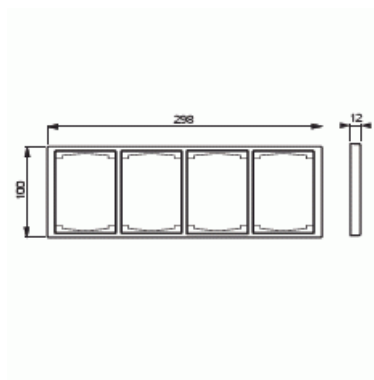

Peitelevy

Peitelevy, Impressivo, 100mm, 4-osainen, valkoinen

Tyyppi: 1724F100-84

Snro: 2166144

Tuotekoodi: 2TKA000405G1

GTIN: 6418677328091

Uppoasennuspeitelevy 2-osaisille keskiölevyllisille kalusteille, kuten esimerkiksi kaksoispistorasia. Myös 1-osaiset kalusteet, kuten esimerkiksi kytkimet, voidaan asentaa sovittimen 2519-xx avulla.

Voidaan asentaa sekä pystyyn että vaakaan. Valmistettu korkealaatuisesta ja kestävästä muovimateriaalista. Pinta on kiiltävä ja helppo pitää puhtaana. Puhdistus tavanomaisilla miedoilla kotitalouden pesuaineilla. Puhdistamiseen ei saa käyttää tolua ja voimakkaiden liuottimien käyttöä on varottava.

Tekniset tiedot

Luokitus

Kotelointiluokka: IP21

Pakkaus

Paketti: 1/5/25/700

Yksikkö: kpl

ETIM Data

Yksikköjen määrä: 1