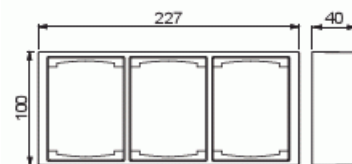

## Pintakehys

Pintakehys 100mm, Impressivo, korkeus 40mm, 3-osainen, valkoinen

**Tyyppi:** 1723S100-84

**Snro:** 2166343

**Tuotetunnus:** 2TKA000381G1

**GTIN:** 6418677331213

Pintakehysten ja pintakojerasian 2456.26 avulla voidaan asentaa Impressivo uppokalusteita pintaan. Asennus on roiskevesitiivis (IP44) pistorasioiden osalta, jos käytetään läppäkannellisia keskiöitä 20ECK-xx tai 302ECK-xx. Käytettäessä ruuvikiinnitteisiä vipurunkoja 2474 tai 2475, saadaan myös kytkimien ja painikkeiden asennukset roiskevesitiiviiksi. Muiden kalusteiden osalta vesitiiveys määräytyy käytetyn uppokalusteen tiiveyden mukaan. Valmistettu korkealaatuisesta ja kestävästä muovimateriaalista. Pinta on kiiltävä ja helppo pitää puhtaana. Puhdistus tavanomaisilla miedoilla kotitalouden pesuaineilla. Puhdistamiseen ei saa käyttää tolua ja voimakkaiden liuottimien käyttöä on varottava.

## ETIM Data

Kokoonpano:	pinta-asennettava kehys
Sopii kytkettäväksi modulaarisiin laitteisiin:	Ei
Yksikköjen määrä:	3
Asennussuunta:	vaaka ja pysty
Muoto:	suorakulmainen
Materiaali:	muovi
Materiaalin laatu:	kestomuovi
Halogeeniton:	Kyllä
Pinnan suojaus:	käsittelemätön
Pintamateriaali:	kiiltävä
Väri:	valkoinen
RAL-numero (vastaava):	9016
Läpinäkyvä:	Ei
Sisältää peitelevyn:	Ei
Liitettävissä kanavaan:	Ei
Kaapelin läpivienti:	Ei
Paikka holkkitiivisteelle:	Ei
Iskunkestävyys:	Ei
Kotelointiluokka (IP):	IP21
Leveys:	40 mm
Korkeus:	100 mm
Syvyys:	227 mm
Laitteen leveys:	40
Laitteen korkeus:	100
Laitteen syvyys:	227