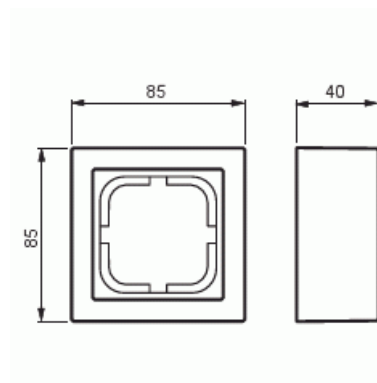

Pintakehys

Pintakehys 85mm, Impressivo, korkeus 40mm, 1-osainen, valkoinen

Tyyppi: 1721S85-84

Snro: 2166301

Tuotekoodi: 2TKA000302G1

GTIN: 6418677330971

Pintakehysten ja pintakojerasian 2456.26 avulla voidaan asentaa Impressivo uppokalusteita pintaan. Asennus on roiskevesitiivis (IP44) pistorasioiden osalta, jos käytetään läppäkannellisia keskiöitä 20ECK-xx tai 302ECK-xx. Käytettäessä ruuvikiinnitteisiä vipurunkoja 2474 tai 2475, saadaan myös kytkimien ja painikkeiden asennukset roiskevesitiiviiksi. Muiden kalusteiden osalta vesitiiveys määräytyy käytetyn uppokalusteen tiiveyden mukaan. Valmistettu korkealaatuisesta ja kestävästä muovimateriaalista. Pinta on kiiltävä ja helppo pitää puhtaana. Puhdistus tavanomaisilla miedoilla kotitalouden pesuaineilla. Puhdistamiseen ei saa käyttää tolua ja voimakkaiden liuottimien käyttöä on varottava.

Tekniset tiedot

Luokitus

Kotelointiluokka: IP21/IP44

Pakkaus

Paketti: 1/50

Yksikkö: kpl

Tuotekortti

Pintakehys 85mm, Impressivo, korkeus 40mm, 1-osainen, valkoinen

ETIM Data

Kokoonpano:	pinta-asennettava kotelo
Sopii kytkettäväksi modulaarisiin laitteisiin:	Ei
Asennussuunta:	vaaka ja pysty
Muoto:	suorakulmainen
Materiaali:	muovi
Materiaalin laatu:	kestomuovi
Halogeeniton:	Kyllä
Pinnan suojaus:	käsittelemätön
Pintamateriaali:	kiiltävä
Väri:	valkoinen
RAL-numero (vastaava):	9016
Läpinäkyvä:	Ei
Sisältää peitelevyn:	Ei
Liitettävissä kanavaan:	Ei
Kaapelin läpivienti:	Ei
Paikka holkkitiivisteelle:	Ei
Iskunkestävyys:	Ei
Kotelointiluokka (IP):	IP21
Leveys:	40 mm
Korkeus:	85 mm
Syvyys:	85 mm