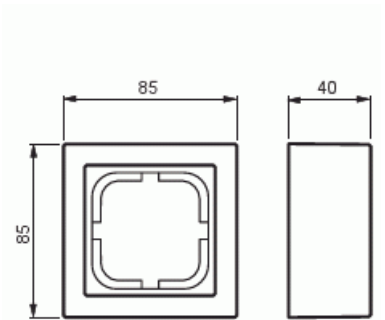

# Pintakehys

Pintakehys 85mm, Impressivo, korkeus 40mm, 1-osainen, alumiini

**Tyyppi:** 1721S85-83

**Snro:** 2166336

**Tuotekoodi:** 2TKA000300G1

**GTIN:** 6418677331008

Pintakehysten ja pintakojerasian 2456.26 avulla voidaan asentaa Impressivo uppokalusteita pintaan. Asennus on roiskevesitiivis (IP44) pistorasioiden osalta, jos käytetään läppäkannellisia keskiöitä 20ECK-xx tai 302ECK-xx. Käytettäessä ruuvikiinnitteisiä vipurunkoja 2474 tai 2475, saadaan myös kytkimien ja painikkeiden asennukset roiskevesitiiviiksi. Muiden kalusteiden osalta vesitiiveys määräytyy käytetyn uppokalusteen tiiveyden mukaan. Valmistettu korkealaatuisesta ja kestävästä muovimateriaalista. Pinta on kiiltävä ja helppo pitää puhtaana. Puhdistus tavanomaisilla miedoilla kotitalouden pesuaineilla. Puhdistamiseen ei saa käyttää tolua ja voimakkaiden liuottimien käyttöä on varottava.

### Pakkaus

Paketti:	1/50
Yksikkö:	kpl

# Tuotekortti

Pintakehys 85mm, Impressivo, korkeus 40mm, 1-osainen, alumiini

Asennussuunta:	vaaka ja pysty
Muoto:	suorakulmainen
Materiaali:	muovi
Materiaalin laatu:	kestomuovi
Pinnan suojaus:	lakattu
Pintamateriaali:	matta
Väri:	alumiini
RAL-numero (vastaava):	9006
Koteloitusluokka (IP):	IP21
Leveys:	40 mm
Korkeus:	85 mm
Syvyys:	85 mm