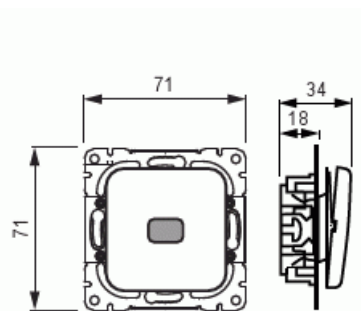

Kytkin

Kytkin 6, Jussi, N-liitin, punainen merkkivalo, sisältää lampun

Tyyppi: 1066UK

Snro: 2106013

Tuotetunnus: 2TKA000197G1

GTIN: 6410021060138

Kytkin jousikiinnitteisellä vivulla ja jousiliittimin. Liittämiin voi kytkeä max 2 johdinta ja ne on hyväksytty ML ja MK johtimille. Toimitetaan varustettuna merkkilampulla ja punaisella linssillä.

Tekniset tiedot

Sähkösuureet

| | |
|------------------|-------|
| Nimellisvirta: | 16 AX |
| Nimellisjännite: | 250 V |

Luokitus

| | |
|----------------|------|
| Suojausluokka: | IP21 |
|----------------|------|

Pakkaus

| | |
|----------|--------|
| Paketti: | 10/100 |
| Yksikkö: | kpl |

ETIM Data

| | |
|--|------------------------------|
| Kytkentätapa: | kruunukytkin |
| Käyttötapa: | keinuvipu/painike |
| Kokoonpano: | peruselementti täyskoteloitu |
| Painikekytkin: | Ei |
| Vipujen määrä: | 2 |
| Asennustapa: | uppoasennus |
| Kiinnitystapa: | ruuvikiinnitys |
| Asennuslevyllä: | Ei |
| Materiaali: | muovi |
| Materiaalin laatu: | kestomuovi |
| Halogeeniton: | Kyllä |
| Antibakteerinen käsittely: | Ei |
| Pinnan suojaus: | käsittelemätön |
| Pintamateriaali: | kiiltävä |
| Väri: | valkoinen |
| RAL-numero (vastaava): | 9016 |
| Merkintätila/-pinta: | ei |
| Valaisu: | ei |
| Sopii koteloituokalle (IP): | IP21 |
| Nimellisjännite: | 250 V |
| Nimellisvirta: | 16 A |
| Kytkentävirta loistelampuille: | 16 AX |
| Takaisinkytkentäliitin: | Ei |
| Kytkentätapa: | muu |
| Pesukonekytkin: | Ei |
| Laitteen leveys: | 70 mm |
| Laitteen korkeus: | 33 mm |
| Laitteen syvyys: | 85 mm |
| Upotussyvyys: | 18 mm |
| Minimisyvyys (sisäänrakennettu laitekotelo): | 18 mm |