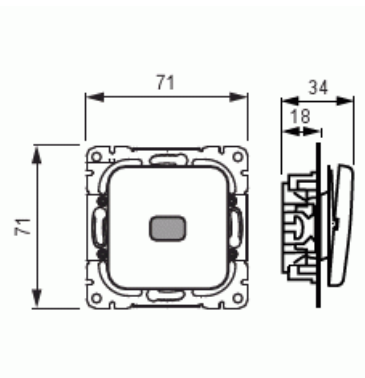

Kytkin

Kytkin 6, Jussi, N-liitin, punainen merkkivalo, sisältää lampun

Tyyppi: 1066UK

Snro: 2106013

Tuotetunnus: 2TKA000197G1

GTIN: 6410021060138

Kytkin jousikiinnitteisellä vivulla ja jousiliittimin. Liittämiin voi kytkeä max 2 johdinta ja ne on hyväksytyt ML ja MK johtimille. Toimitetaan varustettuna merkkilampulla ja punaisella linssillä.

Tekniset tiedot

Sähkösuureet

Nimellisvirta:	16 AX
Nimellisjännite:	250 V

Luokitus

Suojausluokka:	IP21
----------------	------

Pakkaus

Paketti:	10/100
Yksikkö:	kpl

ETIM Data

Kytkentätapa:	kruunukytkin
Käyttötapa:	keinuvipu/painike
Kokoonpano:	peruselementti täyskoteloitu
Painikekytkin:	Ei
Vipujen määrä:	2
Asennustapa:	uppoasennus
Kiinnitystapa:	ruuvikiinnitys
Asennuslevyllä:	Ei
Materiaali:	muovi
Materiaalin laatu:	kestomuovi
Halogeeniton:	Kyllä
Antibakteerinen käsittely:	Ei
Pinnan suojaus:	käsittelemätön
Pintamateriaali:	kiiltävä
Väri:	valkoinen
RAL-numero (vastaava):	9016
Merkintätila/-pinta:	ei
Valaisu:	ei
Sopii koteloituokalle (IP):	IP21
Nimellisjännite:	250 V
Nimellisvirta:	16 A
Kytkentävirta loistelampuille:	16 AX
Takaisinkytkentäliitin:	Ei
Kytkentätapa:	muu
Pesukonekytkin:	Ei
Laitteen leveys:	70 mm
Laitteen korkeus:	33 mm
Laitteen syvyys:	85 mm
Upotussyvyys:	18 mm
Minimisyvyys (sisäänrakennettu laitekotelo):	18 mm