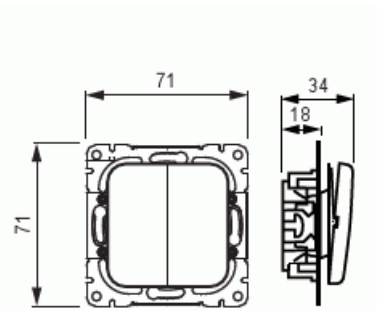

# Kytkin

Kytkin 6+6, Jussi, ei lisäliittimiä

**Tyyppi:** 10666U

**Snro:** 2106018

**Tuotekoodi:** 2TKA000182G1

**GTIN:** 6410021060183

Kytkin jousikiinnitteisellä vivulla ja jousiliittimin. Liittimiin voi kytkeä max 2 johdinta ja ne on hyväksytty ML ja MK johtimille.