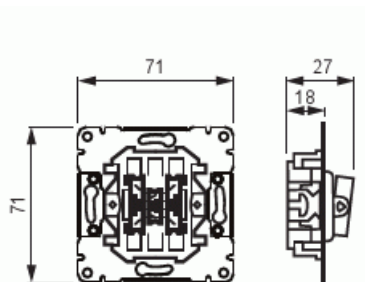

Kytkin

Kytkinrunko 16AX/250V, 1+1+1 kytkin, ei lisäliittimiä, ei merkkivaloa

Tyyppi: 10631.00

Snro: 2106028

Tuotetunnus: 2TKA000147G1

GTIN: 6418677328794

1+1+1-kytkin ilman vipuja. Runkoon sopivat vivut 1783-xx. Kytkimessä ei ole lisäliittimiä. Ei merkkivalomahdollisuutta.

Tekniset tiedot

Sähkösuureet

Nimellisvirta: 16 A

Nimellisjännite: 250 V

Luokitus

Kotelointiluokka: IP20

Pakkaus

Paketti: 10/100

Yksikkö: kpl

ETIM Data

Tuotekortti

Kytkinrunko 16AX/250V, 1+1+1 kytkin, ei lisäliittimiä, ei merkkivaloa

Kytkentätapa:	pois-kytkin 3x1-napainen
Käyttötapa:	keinuvipu/painike
Kokoonpano:	peruselementti
Painikekytkin:	Ei
Vipujen määrä:	3
Asennustapa:	uppoasennus
Kiinnitystapa:	kynsi-/ruuvikiinnitys
Asennuslevyllä:	Ei
Materiaali:	muovi
Materiaalin laatu:	kestomuovi
Halogeeniton:	Kyllä
Antibakteerinen käsittely:	Ei
Pinnan suojaus:	käsittelemätön
Pintamateriaali:	matta
Väri:	valkoinen
RAL-numero (vastaava):	9016
Merkintätila/-pinta:	ei
Valaisu:	ei
Sopii koteloituokalle (IP):	IP21
Nimellisjännite:	250 V
Nimellisvirta:	16 A
Kytkentävirta loistelampuille:	16 AX
Takaisinkytkentäliitin:	Ei
Kytkentätapa:	muu
Pesukonekytkin:	Ei
Laitteen leveys:	70 mm
Laitteen korkeus:	33 mm
Laitteen syvyys:	85 mm
Upotussyvyys:	18 mm
Minimisyvyys (sisäänrakennettu laitekotelo):	18 mm