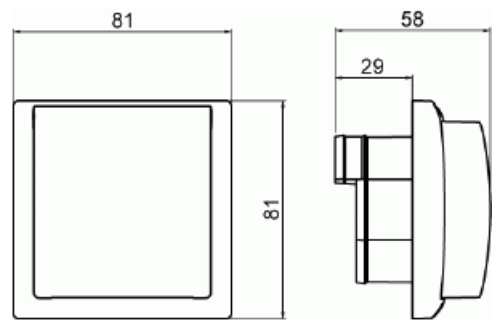

Suojakansi

Suojakansi 1-osainen IP44

Tyyppi: 2518-WD-916

Snro: 2166199

Tuotekoodi: 2TKA00005250

GTIN: 6438199012544

SAGA™ Suojakansi mahdollistaa IP21 tuotteiden asentamisen IP44 luokiteltuihin paikkoihin. Suojakannen alle voidaan asentaa suurin osa SAGA yksiosaisista tuotteista mm. 1-osaiset pistorasiat, termostaatti, datartasiat. Suojakansi sisältää peitelevyn, joten se ei vsovelly yhdistelmä asennuksiin. Muoviraaka-aineessa erittäin korkea UV-suojaus. Valkoinen RAL9003.

Tekniset tiedot

Pakkaus

Paketti:	1/10
Yksikkö:	kpl

ETIM Data

Asennussuunta:	vaaka ja pysty
Vaakayksiköiden määrä:	1
Pysty-yksiköiden määrä:	1
Vaakamoduulien määrä:	1
Asennuskehys:	Ei
Uppoasennus:	Kyllä
Soveltuu lattiarasialle:	Ei

Soveltuu johtokanavalle:	Ei
Soveltuu uppoasennukseen:	Ei
Merkintäpaikka:	Ei
Materiaali:	muovi
Materiaalin laatu:	kestomuovi
Halogeeniton:	Kyllä
Antibakteerinen käsittely:	Ei
Pinnan suojaus:	käsittelemätön
Pintamateriaali:	kiiltävä
Väri:	valkoinen
RAL-numero (vastaava):	9003
Läpinäkyvä:	Ei
Saranoitu kansi:	Ei
Kotelointiluokka (IP):	IP21
Kiinnitystapa:	puristus-/ruuvikiinnitys
Leveys:	81 mm
Korkeus:	58 mm
Syvyys:	81 mm