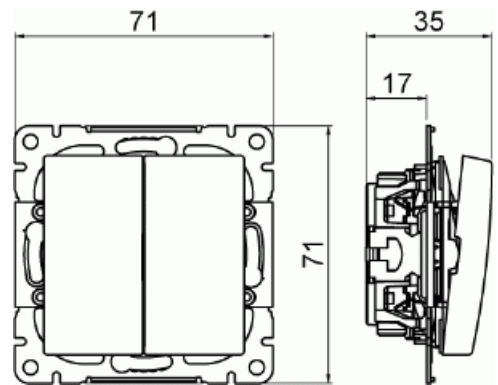

Painike

Painike 5 10AX/250V IP21

Tyyppi: 1465UC-916

Snro: 2166530

Tuotetunnus: 2TKA00005012

GTIN: 6438199011325

SAGA™ on valmistettu nettonolla-tehtaassamme Suomessa.

2-vipuinen painike jousikiinnitteisellä vivulla ja jousiliittimin. Liittimiin voi kytkeä max 2 johdinta ja ne on hyväksytty ML ja MK johtimille.

Valkoinen RAL9003.

Tekniset tiedot

Pakkaus

Paketti:	1/10/100/1800
Yksikkö:	kpl

ETIM Data

Kokoonpano:	peruselementti keskiölevyllä
Malli / Tyyppi:	kruunupainike
Käyttötapa:	painonappi
Kontaktiton toiminta:	Ei
Vipujen määrä:	2
Napojen lukumäärä:	1
Nimellisjännite:	250 V

Nimellisvirta:	10 A
Valolla:	Ei
Sisältää lampun:	Ei
Merkinantolampulla:	Ei
Takaisinkytkentäliitin:	Ei
KytKentätapa:	pistokepuristin / jousiliitin
Asennustapa:	uppoasennus
Kiinnitystapa:	ruuvikiinnitys
Materiaali:	muovi
Materiaalin laatu:	kestomuovi
Halogeeniton:	Kyllä
Antibakteerinen käsittely:	Ei
Pinnan suojaus:	käsittelemätön
Pintamateriaali:	kiiltävä
Väri:	valkoinen
RAL-numero (vastaava):	9003
Läpinäkyvä:	Ei
Merkintäpaikka:	Ei
Sopii kotelointiluokalle (IP):	IP20
Iskunkestävyysluokka:	IK00
Laitteen leveys:	71 mm
Laitteen korkeus:	35 mm
Laitteen syvyys:	71 mm
Minimisyvyys (sisäänrakennettu laitekotelo):	18 mm
Apple HomeKit -yhteensopiva:	Kyllä
Google Assistant -yhteensopiva:	Kyllä
Amazon Alexa -yhteensopiva:	Kyllä
IFTTT-tuki:	Kyllä