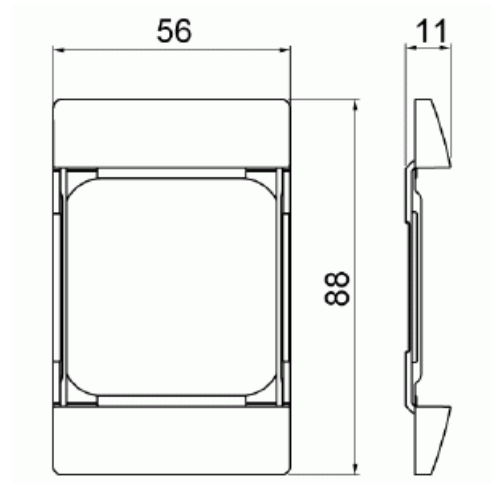

# Sovitin

Sovitin 85/100 mm

**Tyyppi:** 2519-916

**Snro:** 2166537

**Tuotekoodi:** 2TKA00004883

**GTIN:** 6438199009704

SAGA™ 85/100 mm sovittimen valmistukseen on käytetty biopohjaista muovia ja se on valmistettu nettonolla-tehtaassamme Suomessa.

Sovitteen avulla 1-osaiset keskiölevylliset kalusteet, voidaan asentaa 100mm peitelevyjien aukkoon. Valmistettu korkealaatuisesta ja kestävästä muovimateriaalista. Pinta on kiiltävä ja helppo pitää puhtana. Muoviraaka-aineessa erittäin korkea UV-suojaus. Valkoinen RAL9003.