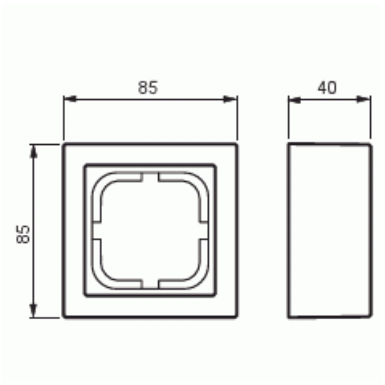

Pintakehys

Pintakehys 85mm, Impressivo, korkeus 40mm, 1-osainen, matta valkoinen

Tyyppi: 1721S85-884

Snro: 2166377

Tuotetunnus: 2TKA00004856

GTIN: 6438199009445

Pintakehysten ja pintakojerasian 2456.26 avulla voidaan asentaa Impressivo uppokalusteita pintaan. Asennus on roiskevesitiivis (IP44) pistorasioiden osalta, jos käytetään läppäkannellisia keskiöitä 20ECK-xx tai 302ECK-xx. Käytettäessä ruuvikiinnitteisiä vipurunkoja 2474 tai 2475, saadaan myös kytkimien ja painikkeiden asennukset roiskevesitiiviiksi. Muiden kalusteiden osalta vesitiiveys määräytyy käytetyn uppokalusteen tiiveyden mukaan. Valmistettu korkealaatuisesta ja kestävästä muovimateriaalista. Pinta on kiiltävä ja helppo pitää puhtaana. Puhdistus tavanomaisilla miedoilla kotitalouden pesuaineilla. Puhdistamiseen ei saa käyttää tolua ja voimakkaiden liuottimien käyttöä on varottava.

Tekniset tiedot

Pakkaus

Paketti:	1/50
Yksikkö:	kpl

ETIM Data

Halogeeniton:	Ei
Väri:	valkoinen
Kaapelin läpivienti:	Ei
Leveys:	85 mm

Tuotekortti

Pintakehys 85mm, Impressivo, korkeus 40mm, 1-osainen, matta valkoinen

Korkeus:	85 mm
Syvyys:	40 mm
Laitteen leveys:	85.000
Laitteen korkeus:	85.000
Laitteen syvyys:	40.00