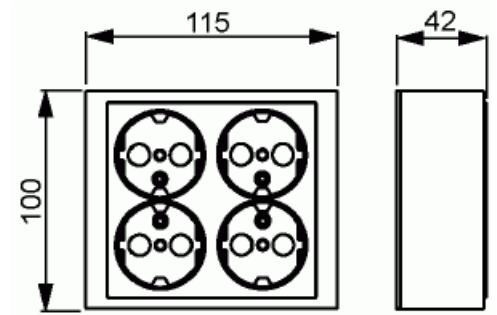

Pistorasia

Pistorasia, Impressivo, 4-osainen, maadoitettu, jousiliittimet, matta musta

Tyyppi: 404EA-885

Snro: 2406017

Tuotekoodi: 2TKA00004462

GTIN: 6438199008608

Pistorasiassa on kaksi 2-osaista pistorasiarunkoa, jotka on ketjutettu valmiiksi. Molemmissa rungoissa on liittimet kutakin kosketinta kohden ja niihin voi kytkeä max 4 johtoa (haaroitusmahdollisuus). Liittimet on hyväksytty ML- ja MK-johtimille. Ei potentiaalivapaita liittimiä. Lapsisuoja on integroitu pistorasiarunkoihin. IP21 tiiveys saavutetaan vain jos kaapeli tuodaan alhaalta.

Tekniset tiedot

Sähkösuureet

Nimellisvirta:	16 A
Nimellisjännite:	250 V

Luokitus

Sopii kotelointiluokalle (IP):	IP21
--------------------------------	------

Luokitus

Suojausluokka:	IP21
----------------	------

Pakkaus

Paketti:	1/20
Yksikkö:	kpl

ETIM Data

Aktiivisten kontaktien määrä (pyöreä):	2
Merkinantolampulla:	Ei
Yksikköjen määrä:	4
Vaiheiden lukumäärä:	1
Merkintä/ilmaisu:	ei ole
Kytöntätapa:	pistokepuristin / jousiliitin
Saranoitu kansi:	Ei
Parannettu kosketussuojaus:	Kyllä
Merkintäpaikka:	Ei
Väri:	musta
RAL-numero (vastaava):	9005
Metalliväri:	Ei
Läpinäkyvä:	Ei
Lukittava:	Ei
Irrotus/vapautus-mekanismi:	Ei
Eristetty asennus:	Ei
Toiminnanilmaisevalla valolla:	Ei
Hakuvalolla:	Ei
Ylijännitesuojaus:	Ei
Vikavirtasuojaus:	Ei
Pienoissulakkeella:	Ei
Erikoisteholähde:	ei erityistä virtalähdettä
Asennustapa:	pinta-asennus
Kiinnitystapa:	ruuvikiinnitys
Materiaali:	muovi
Materiaalin laatu:	kestomuovi
Halogeeniton:	Kyllä
Pinnan suojaus:	lakattu

Tuotekortti

Pistorasia, Impressivo, 4-osainen, maadoitettu, jousiliittimet, matta musta

Pintamateriaali:	matta
Antibakteerinen käsittely:	Ei
Ketjutusmahdollisuus:	Ei
Päälle/pois-kytkimellä:	Ei
Kääntyvä keskiosa:	Ei
Taajuus:	50 Hz
Laitteen leveys:	115 mm
Laitteen korkeus:	100 mm
Laitteen syvyys:	42 mm