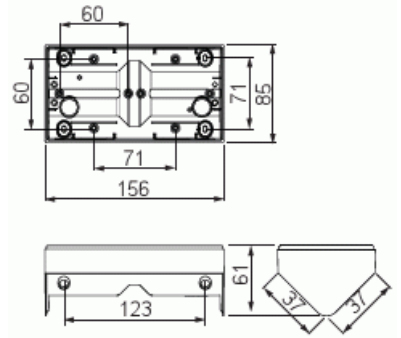

# Pintakehys

Pintakotelo, Impressivo, 2-osainen, kulmaan asennettava, 85mm peitelevylle, matta musta

**Tyyppi:** 1722H-885

**Snro:** 2046745

**Tuotetunnus:** 2TKA00004460

**GTIN:** 6438199008592

IP21

Kulmaan asennettava pinta-asennuskotelo Impressivo uppoasennus tuotteille. Koteloon voi asentaa myös paljon tilaa vaativat elektroniikkatuotteet. Ei sovellu kaksoispistorasioille eikä USB laturilla varustetulle 1-osaiselle pistorasialle. Käyttö 85mm peitelevyn kanssa.

# Tuotekortti

Pintakotelo, Impressivo, 2-osainen, kulmaan asennettava, 85mm peitelevylle, matta musta

Materiaali:	muovi
Materiaalin laatu:	kestomuovi
Halogeeniton:	Kyllä
Pinnan suojaus:	lakattu
Pintamateriaali:	matta
Väri:	musta
RAL-numero (vastaava):	9005
Läpinäkyvä:	Ei
Sisältää peitelevyn:	Ei
Liitettävissä kanavaan:	Ei
Kaapelin läpivienti:	Ei
Paikka holkkitiivisteelle:	Ei
Iskunkestävyys:	Ei
Kotelointiluokka (IP):	IP21
Leveys:	156 mm
Korkeus:	85 mm
Syvyys:	60 mm