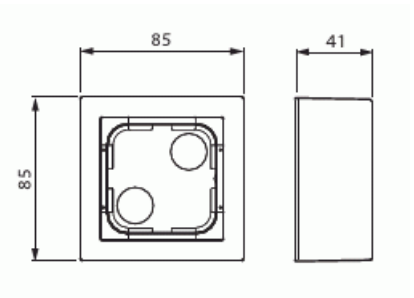

Pintakotelo

Pintakotelo 85mm, Impressivo, korkeus 41mm, 1-osainen, matta musta

Tyyppi: 1721A-885

Snro: 2046727

GTIN: 6438199008554

IP21

Pintakotelon avulla voidaan asentaa Impressivo uppokalusteita pintaan. Kotelon asennussyvyys ei riitä kaikille elektronisille tuotteille, yhteensopiva matalan LED-säätimen 6523UR.. kanssa. Valmistettu korkealaatuisesta ja kestävästä muovimateriaalista. Pinta on kiiltävä ja helppo pitää puhtaana. Puhdistus tavanomaisilla miedoilla kotitalouden pesuaineilla. Puhdistamiseen ei saa käyttää tolua ja voimakkaiden liuottimien käyttöä on varottava.

Tekniset tiedot

Yleistä tietoa

Tuotetunnus: 2TKA00004455

Luokitus

Kotelointiluokka: IP20

Pakkaus

Paketti: 1/10/100/1200

Yksikkö: kpl

ETIM Data

Kokoonpano:	pinta-asennettava kotelo
Sopii kytkettäväksi modulaarisiin laitteisiin:	Ei
Yksikköjen määrä:	1
Materiaali:	muovi
Materiaalin laatu:	kestomuovi
Halogeeniton:	Kyllä
Pinnan suojaus:	lakattu
Pintamateriaali:	matta
Väri:	musta
RAL-numero (vastaava):	9005
Läpinäkyvä:	Ei
Sisältää peitelevyn:	Ei
Liitettävissä kanavaan:	Ei
Kaapelin läpivienti:	Ei
Paikka holkkitiivisteelle:	Ei
Iskunkestävyys:	Ei
Kotelointiluokka (IP):	IP21
Laitteen leveys:	85 mm
Laitteen korkeus:	85 mm
Laitteen syvyys:	41 mm