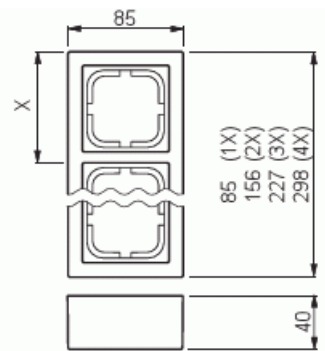

## Pintakehys

Pintakehys 85mm, Impressivo, korkeus 40mm, 2-osainen, matta musta

**Tyyppi:** 1722S85-885

**Snro:** 2166332

**Tuotekoodi:** 2TKA00004450

**GTIN:** 6438199008493

IP21

Pintakehysten ja pintakojerasian 2456.26 avulla voidaan asentaa Impressivo uppokalusteita pintaan. Asennus on roiskevesitiivis (IP44) pistorasioiden osalta, jos käytetään läppäkannellisia keskiöitä 20ECK-xx tai 302ECK-xx. Käytettäessä ruuvikiinnitteisiä vipurunkoja 2474 tai 2475, saadaan myös kytkimien ja painikkeiden asennukset roiskevesitiiviiksi. Muiden kalusteiden osalta vesitiiveys määräytyy käytetyn uppokalusteen tiiveyden mukaan. Valmistettu korkealaatuisesta ja kestävästä muovimateriaalista. Pinta on kiiltävä ja helppo pitää puhtaana. Puhdistus tavanomaisilla miedoilla kotitalouden pesuaineilla. Puhdistamiseen ei saa käyttää tolua ja voimakkaiden liuottimien käyttöä on varottava.

### Pakkaus

Paketti:	1/25
Yksikkö:	kpl

# Tuotekortti

Pintakehys 85mm, Impressivo, korkeus 40mm, 2-osainen, matta musta

Asennussuunta:	vaaka ja pysty
Muoto:	suorakulmainen
Materiaali:	muovi
Materiaalin laatu:	kestomuovi
Pinnan suojaus:	lakattu
Pintamateriaali:	matta
Väri:	musta
RAL-numero (vastaava):	9005
Koteloitiluokka (IP):	IP21
Leveys:	85 mm
Korkeus:	156 mm
Syvyys:	40 mm