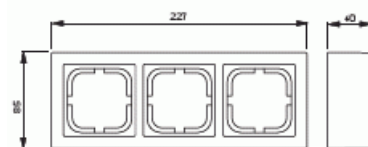

Pintakehys

Pintakehys 85mm, Impressivo, korkeus 40mm, 3-osainen, matta musta

Tyyppi: 1723S85-885

Snro: 2166333

Tuotekoodi: 2TKA00004449

GTIN: 6438199008509

IP21

Pintakehysten ja pintakojerasian 2456.26 avulla voidaan asentaa Impressivo uppokalusteita pintaan. Asennus on roiskevesitiivis (IP44) pistorasioiden osalta, jos käytetään läppäkannellisia keskiöitä 20ECK-xx tai 302ECK-xx. Käytettäessä ruuvikiinnitteisiä vipurunkoja 2474 tai 2475, saadaan myös kytkimien ja painikkeiden asennukset roiskevesitiiviiksi. Muiden kalusteiden osalta vesitiiveys määräytyy käytetyn uppokalusteen tiiveyden mukaan. Valmistettu korkealaatuisesta ja kestävästä muovimateriaalista. Pinta on kiiltävä ja helppo pitää puhtaana. Puhdistus tavanomaisilla miedoilla kotitalouden pesuaineilla. Puhdistamiseen ei saa käyttää tolua ja voimakkaiden liuottimien käyttöä on varottava.

Tekniset tiedot

Pakkaus

Paketti: 1/25

Yksikkö: kpl

ETIM Data

Kokoonpano: pinta-asennettava kehys

Yksikköjen määrä: 3

Tuotekortti

Pintakehys 85mm, Impressivo, korkeus 40mm, 3-osainen, matta musta

Asennussuunta:	vaaka ja pysty
Muoto:	suorakulmainen
Materiaali:	muovi
Materiaalin laatu:	kestomuovi
Pinnan suojaus:	lakattu
Pintamateriaali:	matta
Väri:	musta
RAL-numero (vastaava):	9005
Koteloitusluokka (IP):	IP21
Leveys:	85 mm
Korkeus:	227 mm
Syvyys:	40 mm