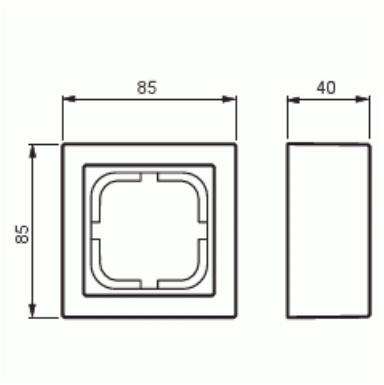

# Pintakehys

Pintakehys 85mm, Impressivo, korkeus 40mm, 1-osainen, matta musta

**Tyyppi:** 1721S85-885

**Snro:** 2166331

**GTIN:** 6438199008486

IP21

Pintakehyksen ja pintakojerasian 2456.26 avulla voidaan asentaa Impressivo uppokalusteita pintaan. Asennus on roiskevesitiivis (IP44) pistorasioiden osalta, jos käytetään läppäkannellisia keskiöitä 20ECK-xx tai 302ECK-xx. Käytettäessä ruuvikiinnitteisiä vipurunkoja 2474 tai 2475, saadaan myös kytkimien ja painikkeiden asennukset roiskevesitiiviiksi. Muiden kalusteiden osalta vesitiiveys määräytyy käytetyn uppokalusteen tiiveyden mukaan. Valmistettu korkealaatuisesta ja kestävästä muovimateriaalista. Pinta on kiiltävä ja helppo pitää puhtaana. Puhdistus tavanomaisilla miedoilla kotitalouden pesuaineilla. Puhdistamiseen ei saa käyttää tolua ja voimakkaiden liuottimien käyttöä on varottava.

# Tuotekortti

Pintakehys 85mm, Impressivo, korkeus 40mm, 1-osainen, matta musta

Kokoonpano:	pinta-asennettava kotelo
Sopii kytkettäväksi modulaarisiin laitteisiin:	Ei
Yksikköjen määrä:	1
Materiaali:	muovi
Materiaalin laatu:	kestomuovi
Halogeeniton:	Kyllä
Pinnan suojaus:	lakattu
Pintamateriaali:	matta
Väri:	musta
RAL-numero (vastaava):	9005
Läpinäkyvä:	Ei
Sisältää peitelevyn:	Ei
Liitettävissä kanavaan:	Ei
Kaapelin läpivienti:	Ei
Paikka holkkitiivisteelle:	Ei
Iskunkestävyys:	Ei
Kotelointiluokka (IP):	IP21
Laitteen leveys:	85 mm
Laitteen korkeus:	85 mm
Laitteen syvyys:	40 mm