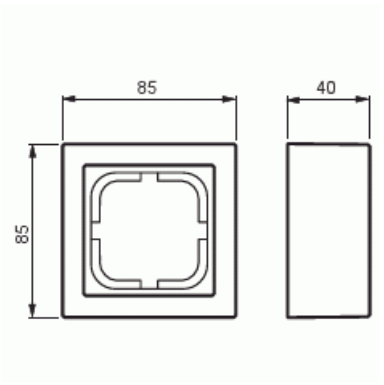

Pintakehys

Pintakehys 85mm, Impressivo, korkeus 40mm, 1-osainen, matta musta

Tyyppi: 1721S85-885

Snro: 2166331

Tuotekoodi: 2TKA00004447

GTIN: 6438199008486

IP21

Pintakehysten ja pintakojerasian 2456.26 avulla voidaan asentaa Impressivo uppokalusteita pintaan. Asennus on roiskevesitiivis (IP44) pistorasioiden osalta, jos käytetään läppäkannellisia keskiöitä 20ECK-xx tai 302ECK-xx. Käytettäessä ruuvikiinnitteisiä vipurunkoja 2474 tai 2475, saadaan myös kytkimien ja painikkeiden asennukset roiskevesitiiviiksi. Muiden kalusteiden osalta vesitiiveys määräytyy käytetyn uppokalusteen tiiveyden mukaan. Valmistettu korkealaatuisesta ja kestävästä muovimateriaalista. Pinta on kiiltävä ja helppo pitää puhtaana. Puhdistus tavanomaisilla miedoilla kotitalouden pesuaineilla. Puhdistamiseen ei saa käyttää tolua ja voimakkaiden liuottimien käyttöä on varottava.

Tekniset tiedot

Pakkaus

Paketti:	1/50
Yksikkö:	kpl

ETIM Data

Kokoonpano:	pinta-asennettava kotelo
Yksikköjen määrä:	1

Tuotekortti

Pintakehys 85mm, Impressivo, korkeus 40mm, 1-osainen, matta musta

Asennussuunta:	vaaka ja pysty
Muoto:	suorakulmainen
Materiaali:	muovi
Materiaalin laatu:	kestomuovi
Pinnan suojaus:	lakattu
Pintamateriaali:	matta
Väri:	musta
RAL-numero (vastaava):	9005
Koteloitusluokka (IP):	IP21
Leveys:	85 mm
Korkeus:	85 mm
Syvyys:	40 mm