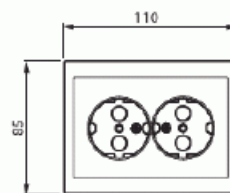

Pistorasia

Pistorasia, Impressivo, 2-osainen, maadoitettu, jousiliittimet, kulma-asennus, matta musta

Tyyppi: 402EE-885

Snro: 2406015

Tuotetunnus: 2TKA00004443

GTIN: 6438199008448

Pistorasiassa on liittimet kutakin kosketinta kohden ja niihin voi kytkeä max 4 johtoa (haaroitusmahdollisuus). Liittimet on hyväksytty ML- ja MK-johtimille. Ei potentiaalivapaita liittimiä. Lapsisuoja on integroitu pistorasian runkoon.

Tekniset tiedot

Sähkösuureet

Nimellisvirta: 16 A

Luokitus

Suojausluokka: IP21

Pakkaus

Paketti: 1/20

Yksikkö: kpl

ETIM Data

Aktiivisten kontaktien määrä (pyöreä):	2
Merkinantolampulla:	Ei
Yksikköjen määrä:	2
Vaiheiden lukumäärä:	1
Merkintä/ilmaisu:	ei ole
Kytöntätapa:	pistokepuristin / jousiliitin
Saranoitu kansi:	Ei
Parannettu kosketussuojaus:	Kyllä
Merkintäpaikka:	Ei
Väri:	musta
RAL-numero (vastaava):	9005
Metalliväri:	Ei
Läpinäkyvä:	Ei
Lukittava:	Ei
Irrotus/vapautus-mekanismi:	Ei
Eristetty asennus:	Ei
Toiminnanilmaisevalla valolla:	Ei
Hakuvalolla:	Ei
Ylijännitesuojaus:	Ei
Vikavirtasuojaus:	Ei
Pienoissulakkeella:	Ei
Erikoisteholähde:	ei erityistä virtalähdettä
Asennustapa:	pinta-asennus
Kiinnitystapa:	ruuvikiinnitys
Materiaali:	muovi
Materiaalin laatu:	kestomuovi
Halogeeniton:	Kyllä
Pinnan suojaus:	lakattu
Pintamateriaali:	matta
Antibakteerinen käsittely:	Ei
Ketjutusmahdollisuus:	Ei
Päälle/pois-kytkimellä:	Ei
Kääntyvä keskiosa:	Ei
Nimellisvirta:	16 A

Tuotekortti

Pistorasia, Impressivo, 2-osainen, maadoitettu, jousiliittimet, kulma-asennus, matta musta

Nimellisjännite:	250 V
Taajuus:	50 Hz
Sopii koteloitualueelle (IP):	IP21
Laitteen leveys:	85 mm
Laitteen korkeus:	70 mm
Laitteen syvyys:	85 mm