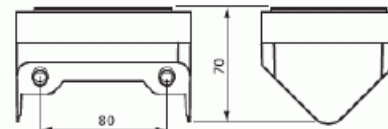

Pistorasia

Pistorasia, Impressivo, 2-osainen, maadoitettu, jousiliittimet, kulma-asennus, matta musta

Tyyppi: 402EE-885

Snro: 2406015

Tuotetunnus: 2TKA00004443

GTIN: 6438199008448

Pistorasiassa on liittimet kutakin kosketinta kohden ja niihin voi kytkeä max 4 johtoa (haaroitusmahdollisuus). Liittimet on hyväksytty ML- ja MK-johtimille. Ei potentiaalivapaita liittimiä. Lapsisuoja on integroitu pistorasian runkoon.

Tekniset tiedot

Sähkösuureet

Nimellisvirta: 16 A

Luokitus

Suojausluokka: IP21

Pakkaus

Paketti: 1/20

Yksikkö: kpl

Tuotekortti

Pistorasia, Impressivo, 2-osainen, maadoitettu, jousiliittimet, kulma-asennus, matta musta

Nimellisjännite:	250 V
Taajuus:	50 Hz
Sopii koteloitualueelle (IP):	IP21
Laitteen leveys:	85 mm
Laitteen korkeus:	70 mm
Laitteen syvyys:	85 mm