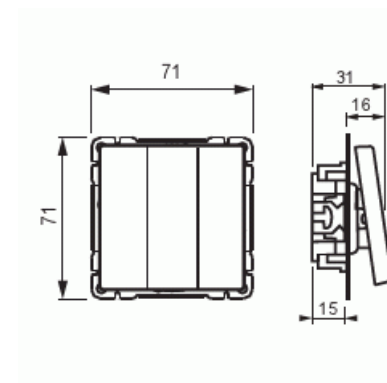

## Kytkin

Kytkin 1+1+1, 16AX/250V, Impressivo, ei lisäliittimiä, matta musta

**Tyyppi:** 10631UC-885

**Snro:** 2106098

**Tuotekoodi:** 2TKA00004311

**GTIN:** 6438199008226

Oppoasennettava kytkin jousikiinnitteisellä vivulla ja jousiliittimin. Sisältää kytkimen rungon ja vivun. Liittimiin voi kytkeä max 2 johdinta ja ne on hyväksytty ML- ja MK-johtimille.