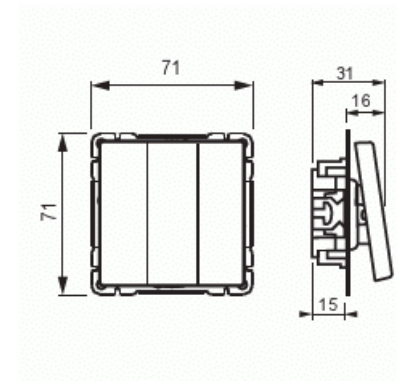

# Kytkin

Kytkin 1+1+1, 16AX/250V, Impressivo, ei lisäliittimiä, matta musta

**Tyyppi:** 10631UC-885

**Snro:** 2106098

**Tuotekoodi:** 2TKA00004311

**GTIN:** 6438199008226

Oppoasennettava kytkin jousikiinnitteisellä vivulla ja jousiliittimin. Sisältää kytkimen rungon ja vivun. Liittimiin voi kytkeä max 2 johdinta ja ne on hyväksytty ML- ja MK-johtimille.