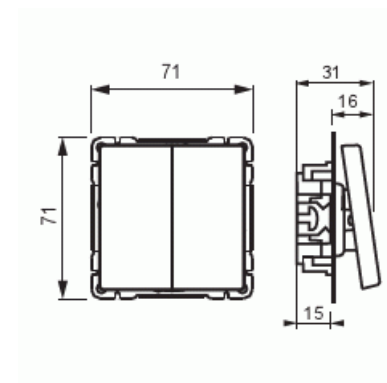

Tuotekortti

Kytkin 6+6, 16AX/250V, Impressivo, ei lisäliittimiä, matta musta

Kytkin

Kytkin 6+6, 16AX/250V, Impressivo, ei lisäliittimiä, matta musta

Tyyppi: 10666UC-885

Snro: 2106097

Tuotetunnus: 2TKA00004300

GTIN: 6438199008219

Oppoasennettava kytkin jousikiinnitteisellä vivulla ja jousiliittimin. Sisältää kytkimen rungon ja vivun. Liittimiin voi kytkeä max 2 johdinta ja ne on hyväksytty ML- ja MK-johtimille.