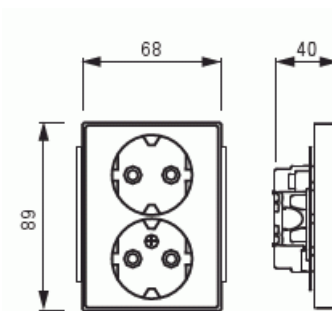

Pistorasia

Pistorasia, Impressivo, 2-os, maad, jousiliittimin, haaroitusliittimet, matta musta

Tyyppi: 302EUC-885

Snro: 2506029

Tuotetunnus: 2TKA00004102

GTIN: 6438199007991

Uppoasennettava pistorasia. Pistorasiassa on liittimet kutakin kosketinta kohden ja niihin voi kytkeä max 4 johtoa (haaroitusmahdollisuus). Liittimet on hyväksytty ML- ja MK-johtimille. Ei potentiaalivapaita liittimiä. Pistorasian runko on kosketussuojainen ilman peitelevyä.

Tekniset tiedot

Sähkösuureet

Nimellisvirta: 16 A

Luokitus

Kotelointiluokka: IP21

Pakkaus

Paketti: 1/10/100/1200

Yksikkö: kpl

ETIM Data

Aktiivisten kontaktien määrä (pyöreä):	2
Merkinantolampulla:	Ei
Yksikköjen määrä:	2
Vaiheiden lukumäärä:	1
Merkintä/ilmaisu:	ei ole
Kytöntätapa:	pistokepuristin / jousiliitin
Saranoitu kansi:	Ei
Parannettu kosketussuojaus:	Kyllä
Merkintäpaikka:	Ei
Väri:	musta
RAL-numero (vastaava):	9005
Metalliväri:	Ei
Läpinäkyvä:	Ei
Lukittava:	Ei
Irrotus/vapautus-mekanismi:	Ei
Eristetty asennus:	Ei
Toiminnanilmaisevalla valolla:	Ei
Hakuvalolla:	Ei
Ylijännitesuojaus:	Ei
Vikavirtasuojaus:	Ei
Pienoissulakkeella:	Ei
Erikoisteholähde:	ei erityistä virtalähdettä
Asennustapa:	uppoasennus
Kiinnitystapa:	kynsi-/ruuvikiinnitys
Materiaali:	muovi
Materiaalin laatu:	kestomuovi
Halogeeniton:	Kyllä
Pinnan suojaus:	lakattu
Pintamateriaali:	matta
Antibakteerinen käsittely:	Ei
Ketjutusmahdollisuus:	Ei
Päälle/pois-kytkimellä:	Ei

Tuotekortti

Pistorasia, Impressivo, 2-os, maad, jousiliittimin, haaroitusliittimet, matta musta

Kääntyvä keskiosa:	Ei
Nimellisvirta:	16 A
Nimellisjännite:	250 V
Taajuus:	50 Hz
Sopii koteloituokalle (IP):	IP21
Laitteen leveys:	71 mm
Laitteen korkeus:	48 mm
Laitteen syvyys:	71 mm
Minimisyvyys (sisäänrakennettu laitekotelo):	17 mm