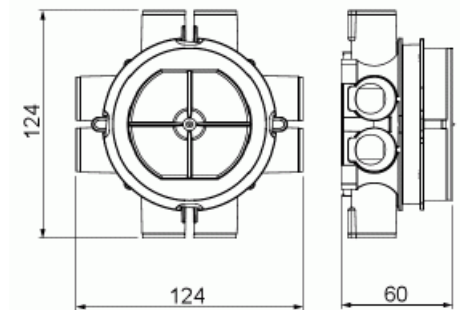

Palokattorasia

Palokattorasia EI60 ja EI30 paloluokiteltuihin kattoihin

Tyyppi: AU70FR

Snro: 1152170

Tuotekoodi: 2TKA00003942

GTIN: 6438199005911

Rasiassa on kaksi kappaletta ruuvitolppia, joiden etäisyys on c/c 70mm (M4 ruuveille), johon sopii kaikki normaalit kattokannet (myös DCL standardin mukaiset). Asennusreikä tehtävä reikäsahalla eikä reikää saa jälkityöstää (suositeltu reikäsaha Ø84mm, porausreikä max. 86mm). Rasia asennettava keskelle porausreikää. Rasian mukana toimitettavaa vihreää korokerengasta käytetään yksilevyisessä katossa (12,5mm), ja korokerengas poistetaan, jos katto on kaksilevyinen (2 x 12,5mm). Jos levyt ovat paksuudeltaan 15mm, käytetään lisäksi punaista soviterengasta; toisessa asennossa renkaan korotus on 2,5mm (yksi 15mm levy), ja toisessa asennossa 5mm (2 x 15mm levy). Rasiassa on yksi avattu kiintönysä 16/20 mm putkelle, kaiken kaikkiaan 8kpl kiintönysiä. Rasian mukana toimitetaan kansi AU67.70.

Valmistettu halogeenittomasta materiaalista (IEC/61249-2-21) ja täyttää hehkulankatestin vaatimukset standardin IEC/EN60670: 2005 (850 °C) mukaan.

Tekniset tiedot

Sähkösuureet

Nimellisjännite: 400 V

Lämpöolosuhteet

Käyttölämpötila:	-25 ... 90 °C
------------------	---------------

Mitat

Muoviputkelle:	Ø16/20mm
----------------	----------

Pakkaus

Paketti:	20
Yksikkö:	kpl

ETIM Data

Asennustapa:	muu
Muoto:	pyöreä
Rakennetyyppi:	jakorasia
Malli / Tyyppi:	yksittäinen
Pyörivä rengas:	Ei
Yhteenkytkettävissä:	Ei
Varusteena:	ei ole
Halkaisija:	92 mm
Pituus:	120 mm
Leveys:	120 mm
Syvyys:	120 mm
Sisäisyvyys:	50 mm
Sähkölaitteiden lukumäärä:	1
Kiinnitystapa:	ruuvi
Ruuveilla:	Ei
Murrettava läpivienti:	Ei
Kalvoläpivienti:	Ei
Nysäläpivienti:	Kyllä
Porrasläpivienti:	Ei
Sopii putken halkaisijalle:	16 mm
Putken lukitus:	Kyllä