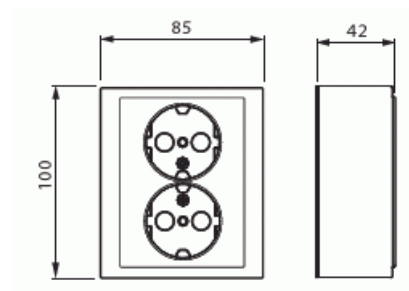

Pistorasia

Pistorasia, Impressivo, 2-osainen, maadoitettu, jousiliittimet, sininen

Tyyppi: 402EA-06

Snro: 2406056

Tuotetunnus: 2TKA00002969

GTIN: 6438199004754

Pistorasiassa on liittimet kutakin kosketinta kohden ja niihin voi kytkeä max 4 johtoa (haaroitusmahdollisuus). Liittimet on hyväksytty ML ja MK johtimille. Ei potentiaalivapaita liittimiä. Lapsisuojat on integroitu pistorasian runkoon. IP21 tiiveys saavutetaan vain jos kaapeli tuodaan alhaalta. Väri sininen (RAL5007)

Tekniset tiedot

Sähkösuureet

Nimellisvirta: 16 A

Luokitus

Kotelointiluokka: IP21

Pakkaus

Paketti: 1/10/100/1200

Yksikkö: kpl

ETIM Data

Aktiivisten kontaktien määrä (pyöreä):	2
Merkinantolampulla:	Ei
Yksikköjen määrä:	2
Vaiheiden lukumäärä:	1
Merkintä/ilmaisu:	ei ole
KytKentätapa:	pistokepuristin / jousiliitin
Saranoitu kansi:	Ei
Parannettu kosketussuojaus:	Kyllä
Merkintäpaikka:	Ei
Väri:	sininen
RAL-numero (vastaava):	5007
Metalliväri:	Ei
Läpinäkyvä:	Ei
Lukittava:	Ei
Irrotus/vapautus-mekanismi:	Ei
Eristetty asennus:	Ei
Toiminnanilmaisevalla valolla:	Ei
Hakuvalolla:	Ei
Ylijännitesuojaus:	Ei
Vikavirtasuojaus:	Ei
Pienoissulakkeella:	Ei
Erikoisteholähde:	ei erityistä virtalähdettä
Asennustapa:	pinta-asennus
Kiinnitystapa:	ruuvikiinnitys
Materiaali:	muovi
Materiaalin laatu:	kestomuovi
Halogeeniton:	Kyllä
Pinnan suojaus:	käsittelemätön
Pintamateriaali:	kiiltävä
Antibakteerinen käsittely:	Ei
Ketjutusmahdollisuus:	Ei
Päälle/pois-kytkimellä:	Ei
Kääntyvä keskiosa:	Ei

Tuotekortti

Pistorasia, Impressivo, 2-osainen, maadoitettu, jousiliittimet, sininen

Nimellisvirta:	16 A
Nimellisjännite:	250 V
Taajuus:	50 Hz
Sopii kotelointiluokalle (IP):	IP21
Laitteen leveys:	85 mm
Laitteen korkeus:	43 mm
Laitteen syvyys:	100 mm