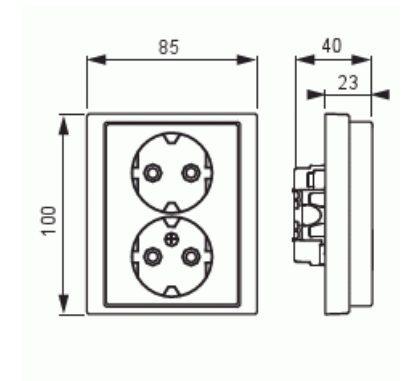

Pistorasia

Pistorasia, Impressivo, 2-os, maad, jousiliittimin, haaroitusliittimet, matta valkoinen

Tyyppi: 302EUJ-884

Snro: 2506147

Tuotekoodi: 2TKA00002909

GTIN: 6438199004655

Uppoasennettava pistorasia. Pistorasiassa on liittimet kutakin kosketinta kohden ja niihin voi kytkeä max 4 johtoa (haaroitusmahdollisuus). Liittimet on hyväksytty ML ja MK johtimille. Ei potentiaalivapaita liittimiä. Pistorasian runko on kosketussuojainen ilman peitelevyä.

Tekniset tiedot

Sähkösuureet

Nimellisvirta:	16 A
Nimellisjännite:	250 V

Luokitus

Sopii kotelointiluokalle (IP):	IP21
--------------------------------	------

Pakkaus

Paketti:	1/10/100/1200
Yksikkö:	kpl

ETIM Data

Aktiivisten kontaktien määrä (pyöreä):	2
Merkinantolampulla:	Ei
Vaiheiden lukumäärä:	1
Merkintä/ilmaisu:	ei ole
KytKentätapa:	pistokepuristin / jousiliitin
Saranoitu kansi:	Ei
Parannettu kosketussuojaus:	Kyllä
Merkintäpaikka:	Ei
Väri:	valkoinen
RAL-numero (vastaava):	9016
Metalliväri:	Ei
Läpinäkyvä:	Ei
Lukittava:	Ei
Irrotus/vapautus-mekanismi:	Ei
Eristetty asennus:	Ei
Toiminnanilmaisevalla valolla:	Ei
Hakuvalolla:	Ei
Ylijännitesuojaus:	Ei
Vikavirtasuojaus:	Ei
Pienoissulakkeella:	Ei
Erikoisteholähde:	ei erityistä virtalähdettä
Asennustapa:	uppoasennus
Kiinnitystapa:	kynsi-/ruuvikiinnitys
Materiaali:	muovi
Materiaalin laatu:	kestomuovi
Halogeeniton:	Kyllä
Pinnan suojaus:	lakattu
Pintamateriaali:	matta
Antibakteerinen käsittely:	Ei
Ketjutusmahdollisuus:	Ei
Päälle/pois-kytkimellä:	Ei
Kääntyvä keskiosa:	Ei

Tuotekortti

Pistorasia, Impressivo, 2-os, maad, jousiliittimin, haaroitusliittimet, matta valkoinen

Taajuus:	50 Hz
Laitteen leveys:	85 mm
Laitteen korkeus:	48 mm
Laitteen syvyys:	100 mm
Minimisyvyys (sisäänrakennettu laitekotelo):	17 mm