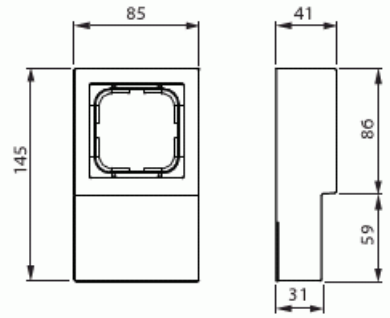

Pintakotelo

Pintakotelo 85mm, Impressivo, 1-osainen, lista-asennus, antrasiitti

Tyyppi: 1721L-81

Snro: 2046733

GTIN: 6438199003931

Pintakotelon avulla voidaan asentaa Impressivo uppokalusteita pintaan. Kotelon asennussyvyys ei riitä elektronisille tuotteille kuten säätimille. Valmistettu korkealaatuisesta ja kestävästä muovimateriaalista. Pinta on kiiltävä ja helppo pitää puhtaana. Puhdistus tavanomaisilla miedoilla kotitalouden pesuaineilla. Puhdistamiseen ei saa käyttää tolua ja voimakkaiden liuottimien käyttöä on varottava.

Tekniset tiedot

Yleistä tietoa

Tuotetunnus: 2TKA00002277

Luokitus

Kotelointiluokka: IP20

Pakkaus

Paketti: 1/10

Yksikkö: kpl

ETIM Data

| | |
|--|--------------------------|
| Kokoonpano: | pinta-asennettava kotelo |
| Sopii kytkettäväksi modulaarisiin laitteisiin: | Ei |
| Yksikköjen määrä: | 1 |
| Asennussuunta: | vaaka ja pysty |
| Muoto: | suorakulmainen |
| Materiaali: | muovi |
| Materiaalin laatu: | kestomuovi |
| Halogeeniton: | Kyllä |
| Pinnan suojaus: | käsittelemätön |
| Pintamateriaali: | kiiltävä |
| Väri: | antrasiitti |
| RAL-numero (vastaava): | 7021 |
| Läpinäkyvä: | Ei |
| Sisältää peitelevyn: | Ei |
| Liitettävissä kanavaan: | Ei |
| Kaapelin läpivienti: | Ei |
| Paikka holkkitiivisteelle: | Ei |
| Iskunkestävyys: | Ei |
| Kotelointiluokka (IP): | IP21 |
| Leveys: | 145 mm |
| Korkeus: | 41 mm |
| Syvyys: | 85 mm |
| Laitteen leveys: | 145 |
| Laitteen korkeus: | 41 |
| Laitteen syvyys: | 85 |