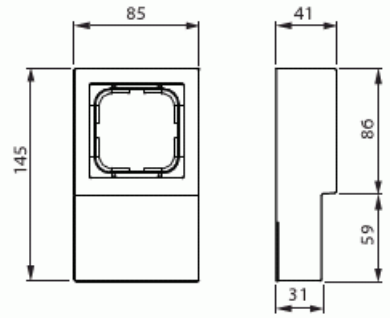

Pintakotelo

Pintakotelo 85mm, Impressivo, 1-osainen, lista-asennus, antrasiitti

Tyyppi: 1721L-81

Snro: 2046733

Tuotetunnus: 2TKA00002277

GTIN: 6438199003931

Pintakotelon avulla voidaan asentaa Impressivo uppokalusteita pintaan. Kotelon asennussyvyys ei riitä elektronisille tuotteille kuten säätimille. Valmistettu korkealaatuisesta ja kestävästä muovimateriaalista. Pinta on kiiltävä ja helppo pitää puhtaana. Puhdistus tavanomaisilla miedoilla kotitalouden pesuaineilla. Puhdistamiseen ei saa käyttää tolua ja voimakkaiden liuottimien käyttöä on varottava.

Tekniset tiedot

Luokitus

Kotelointiluokka: IP20

Pakkaus

Paketti: 1/10

Yksikkö: kpl

ETIM Data

Kokoonpano: pinta-asennettava kotelo

Sopii kytkettäväksi modulaarisiin laitteisiin: Ei

Yksikköjen määrä:	1
Asennussuunta:	vaaka ja pysty
Muoto:	suorakulmainen
Materiaali:	muovi
Materiaalin laatu:	kestomuovi
Halogeeniton:	Kyllä
Pinnan suojaus:	käsittelemätön
Pintamateriaali:	kiiltävä
Väri:	antrasiitti
RAL-numero (vastaava):	7021
Läpinäkyvä:	Ei
Sisältää peitelevyn:	Ei
Liitettävissä kanavaan:	Ei
Kaapelin läpivienti:	Ei
Paikka holkkitiivisteelle:	Ei
Iskunkestävyys:	Ei
Kotelointiluokka (IP):	IP21
Leveys:	145 mm
Korkeus:	41 mm
Syvyys:	85 mm
Laitteen leveys:	145
Laitteen korkeus:	41
Laitteen syvyys:	85