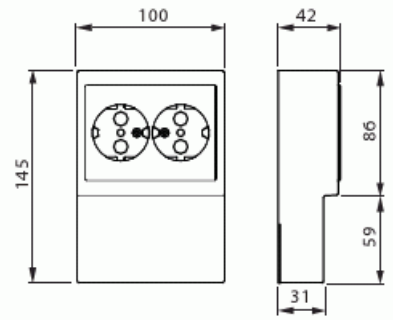

Pistorasia

Pistorasia, Impressivo, 2-osainen, maadoitettu, jousiliittimet, lista-asennus, alumiini

Tyyppi: 402EL-83

Snro: 2406013

GTIN: 6438199003917

Pistorasiassa on liittimet kutakin kosketinta kohden ja niihin voi kytkeä max 4 johtoa (haarotusmahdollisuus). Liittimet on hyväksytty ML ja MK johtimille. Ei potentiaalivapaita liittimiä. Lapsisuojat on integroitu pistorasian runkoon. IP21 tiiveys saavutetaan vain jos kaapeli tuodaan alhaalta.

Tekniset tiedot

Yleistä tietoa

Tuotetunnus: 2TKA00002275

Sähkösuureet

Nimellisvirta: 16 A

Luokitus

Suojausluokka: IP21

Pakkaus

Paketti:	1/10
Yksikkö:	kpl

ETIM Data

Aktiivisten kontaktien määrä (pyöreä):	2
Merkinantolampulla:	Ei
Yksikköjen määrä:	2
Vaiheiden lukumäärä:	1
Merkintä/ilmaisu:	ei ole
Kytöntätapa:	pistokepuristin / jousiliitin
Saranoitu kansi:	Ei
Parannettu kosketussuojaus:	Kyllä
Merkintäpaikka:	Ei
Väri:	alumiini
RAL-numero (vastaava):	9006
Metalliväri:	Kyllä
Läpinäkyvä:	Ei
Lukittava:	Ei
Irrotus/vapautus-mekanismi:	Ei
Eristetty asennus:	Ei
Toiminnanilmaisevalla valolla:	Ei
Hakuvalolla:	Ei
Ylijännitesuojaus:	Ei
Vikavirtasuojaus:	Ei
Pienoissulakkeella:	Ei
Erikoisteholähde:	ei erityistä virtalähdettä
Asennustapa:	pinta-asennus
Kiinnitystapa:	ruuvikiinnitys
Materiaali:	muovi
Materiaalin laatu:	kestomuovi
Halogeeniton:	Kyllä
Pinnan suojaus:	lakattu

Tuotekortti

Pistorasia, Impressivo, 2-osainen, maadoitettu, jousiliittimet, lista-asennus, alumiini

Pintamateriaali:	matta
Antibakteerinen käsittely:	Ei
Ketjutusmahdollisuus:	Ei
Päälle/pois-kytkimellä:	Ei
Kääntyvä keskiosa:	Ei
Nimellisvirta:	16 A
Nimellisjännite:	250 V
Taajuus:	50 Hz
Sopii kotelointiluokalle (IP):	IP21
Laitteen leveys:	100 mm
Laitteen korkeus:	42 mm
Laitteen syvyys:	145 mm