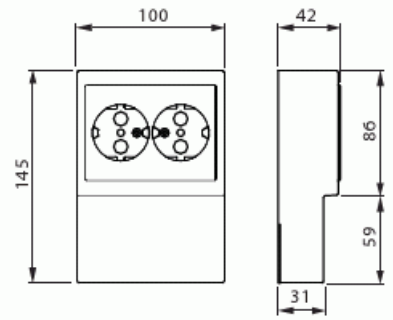

Pistorasia

Pistorasia, Impressivo, 2-osainen, maadoitettu, jousiliittimet, lista-asennus, antrasiitti

Tyyppi: 402EL-81

Snro: 2406011

GTIN: 6438199003900

Pistorasiassa on liittimet kutakin kosketinta kohden ja niihin voi kytkeä max 4 johtoa (haarotusmahdollisuus). Liittimet on hyväksytty ML ja MK johtimille. Ei potentiaalivapaita liittimiä. Lapsisuojat on integroitu pistorasian runkoon. IP21 tiiveys saavutetaan vain jos kaapeli tuodaan alhaalta.

Tekniset tiedot

Yleistä tietoa

Tuotetunnus: 2TKA00002274

Sähkösuureet

Nimellisvirta: 16 A

Luokitus

Suojausluokka: IP21

Pakkaus

Paketti:	1/10
Yksikkö:	kpl

ETIM Data

Aktiivisten kontaktien määrä (pyöreä):	2
Merkinantolampulla:	Ei
Yksikköjen määrä:	2
Vaiheiden lukumäärä:	1
Merkintä/ilmaisu:	ei ole
Kytöntätapa:	pistokepuristin / jousiliitin
Saranoitu kansi:	Ei
Parannettu kosketussuojaus:	Kyllä
Merkintäpaikka:	Ei
Väri:	antrasiitti
RAL-numero (vastaava):	7021
Metalliväri:	Ei
Läpinäkyvä:	Ei
Lukittava:	Ei
Irrotus/vapautus-mekanismi:	Ei
Eristetty asennus:	Ei
Toiminnanilmaisevalla valolla:	Ei
Hakuvalolla:	Ei
Ylijännitesuojaus:	Ei
Vikavirtasuojaus:	Ei
Pienoissulakkeella:	Ei
Erikoisteholähde:	ei erityistä virtalähdettä
Asennustapa:	pinta-asennus
Kiinnitystapa:	ruuvikiinnitys
Materiaali:	muovi
Materiaalin laatu:	kestomuovi
Halogeeniton:	Kyllä
Pinnan suojaus:	käsittelemätön

Tuotekortti

Pistorasia, Impressivo, 2-osainen, maadoitettu, jousiliittimet, lista-asennus, antrasiitti

Pintamateriaali:	kiiltävä
Antibakteerinen käsittely:	Ei
Ketjutusmahdollisuus:	Ei
Päälle/pois-kytkimellä:	Ei
Kääntyvä keskiosa:	Ei
Nimellisvirta:	16 A
Nimellisjännite:	250 V
Taajuus:	50 Hz
Sopii kotelointiluokalle (IP):	IP21
Laitteen leveys:	100 mm
Laitteen korkeus:	42 mm
Laitteen syvyys:	145 mm