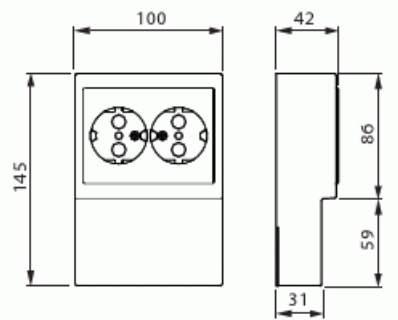

Pistorasia

Pistorasia, Impressivo, 2-osainen, maadoitettu, jousiliittimet, lista-asennus, valkoinen

Tyyppi: 402EL-84

Snro: 2406010

Tuotetunnus: 2TKA00002273

GTIN: 6438199003894

Pistorasiassa on liittimet kutakin kosketinta kohden ja niihin voi kytkeä max 4 johtoa (haarotusmahdollisuus). Liittimet on hyväksytty ML ja MK johtimille. Ei potentiaalivapaita liittimiä. Lapsisuojat on integroitu pistorasian runkoon. IP21 tiiveys saavutetaan vain jos kaapeli tuodaan alhaalta.

Tekniset tiedot

Sähkösuureet

Nimellisvirta:	16 AX
Nimellisjännite:	250 V

Luokitus

Kotelointiluokka:	IP21
-------------------	------

Pakkaus

Paketti:	1/10
Yksikkö:	kpl

ETIM Data

Aktiivisten kontaktien määrä (pyöreä):	2
Merkinantolampulla:	Ei
Yksikköjen määrä:	2
Vaiheiden lukumäärä:	1
Merkintä/ilmaisu:	ei ole
KytKentätapa:	pistokepuristin / jousiliitin
Saranoitu kansi:	Ei
Parannettu kosketussuojaus:	Kyllä
Merkintäpaikka:	Ei
Väri:	valkoinen
RAL-numero (vastaava):	9016
Metalliväri:	Ei
Läpinäkyvä:	Ei
Lukittava:	Ei
Irrotus/vapautus-mekanismi:	Ei
Eristetty asennus:	Ei
Toiminnanilmaisevalla valolla:	Ei
Hakuvalolla:	Ei
Ylijännitesuojaus:	Ei
Vikavirtasuojaus:	Ei
Pienoissulakkeella:	Ei
Erikoisteholähde:	ei erityistä virtalähdettä
Asennustapa:	pinta-asennus
Kiinnitystapa:	ruuvikiinnitys
Materiaali:	muovi
Materiaalin laatu:	kestomuovi
Halogeeniton:	Kyllä
Pinnan suojaus:	käsittelemätön
Pintamateriaali:	kiiltävä
Antibakteerinen käsittely:	Ei
Ketjutusmahdollisuus:	Ei
Päälle/pois-kytkimellä:	Ei

Tuotekortti

Pistorasia, Impressivo, 2-osainen, maadoitettu, jousiliittimet, lista-asennus, valkoinen

Kääntyvä keskiosa:	Ei
Nimellisvirta:	16 A
Nimellisjännite:	250 V
Taajuus:	50 Hz
Sopii koteloituokalle (IP):	IP21
Laitteen leveys:	100 mm
Laitteen korkeus:	42 mm
Laitteen syvyys:	145 mm