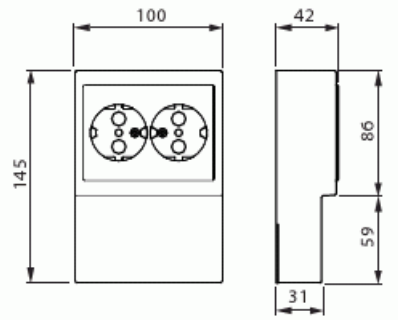

Pistorasia

Pistorasia, Impressivo, 2-osainen, maadoitettu, jousiliittimet, lista-asennus, valkoinen

Tyyppi: 402EL-84

Snro: 2406010

GTIN: 6438199003894

Pistorasiassa on liittimet kutakin kosketinta kohden ja niihin voi kytkeä max 4 johtoa (haarotusmahdollisuus). Liittimet on hyväksytty ML ja MK johtimille. Ei potentiaalivapaita liittimiä. Lapsisuojat on integroitu pistorasian runkoon. IP21 tiiveys saavutetaan vain jos kaapeli tuodaan alhaalta.

Tekniset tiedot

Yleistä tietoa

Tuotetunnus: 2TKA00002273

Sähkösuureet

Nimellisvirta: 16 AX

Nimellisjännite: 250 V

Luokitus

Kotelointiluokka: IP21

Pakkaus

Paketti:	1/10
Yksikkö:	kpl

ETIM Data

Aktiivisten kontaktien määrä (pyöreä):	2
Merkinantolampulla:	Ei
Yksikköjen määrä:	2
Vaiheiden lukumäärä:	1
Merkintä/ilmaisu:	ei ole
KytKentätapa:	pistokepuristin / jousiliitin
Saranoitu kansi:	Ei
Parannettu kosketussuojaus:	Kyllä
Merkintäpaikka:	Ei
Väri:	valkoinen
RAL-numero (vastaava):	9016
Metalliväri:	Ei
Läpinäkyvä:	Ei
Lukittava:	Ei
Irrotus/vapautus-mekanismi:	Ei
Eristetty asennus:	Ei
Toiminnanilmaisevalla valolla:	Ei
Hakuvalolla:	Ei
Ylijännitesuojaus:	Ei
Vikavirtasuojaus:	Ei
Pienoissulakkeella:	Ei
Erikoisteholähde:	ei erityistä virtalähdettä
Asennustapa:	pinta-asennus
Kiinnitystapa:	ruuvikiinnitys
Materiaali:	muovi
Materiaalin laatu:	kestomuovi
Halogeeniton:	Kyllä
Pinnan suojaus:	käsittelemätön

Tuotekortti

Pistorasia, Impressivo, 2-osainen, maadoitettu, jousiliittimet, lista-asennus, valkoinen

Pintamateriaali:	kiiltävä
Antibakteerinen käsittely:	Ei
Ketjutusmahdollisuus:	Ei
Päälle/pois-kytkimellä:	Ei
Kääntyvä keskiosa:	Ei
Nimellisvirta:	16 A
Nimellisjännite:	250 V
Taajuus:	50 Hz
Sopii kotelointiluokalle (IP):	IP21
Laitteen leveys:	100 mm
Laitteen korkeus:	42 mm
Laitteen syvyys:	145 mm