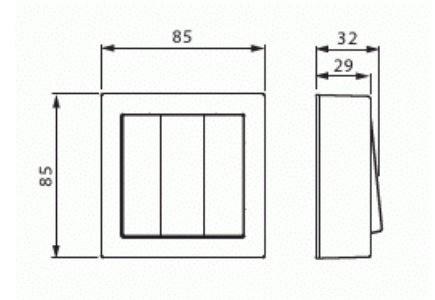

Kytkin

Kytkin 1+1+1, 16AX/250V, Impressivo, 2 lisäliitintä, alumiini

Tyyppi: 10631A-83

Snro: 2046709

Tuotekoodi: 2TKA00001851

GTIN: 6438199003580

Pinta-asennettava kytkin jousikiinnitteisellä vivulla ja jousiliittimin. Sisältää kytkimen rungon, vivun, pintakehyksen sekä pohjalevyn. Liittimiin voi kytkeä max 2 johdinta ja ne on hyväksytty ML ja MK johtimille. IP21 tiiveys saavutetaan vain jos kaapeli tuodaan alhaalta tai pohjan läpi.

Tekniset tiedot

Sähkösuureet

Nimellisjännite: 250 V

Luokitus

Sopii kotelointiluokalle (IP): IP21

Sähkösuureet

Nimellisvirta: 16 AX

Pakkaus

Paketti:	1/10/100/1200
Yksikkö:	kpl

ETIM Data

KytKentätapa:	pois-kytkin 3x1-napainen
Käyttötapa:	keinuvipu/painike
Kokoonpano:	peruselementti täyskoteloitu
Vipujen määrä:	3
Asennustapa:	pinta-asennus
Kiinnitystapa:	ruuvikiinnitys
Materiaali:	muovi
Materiaalin laatu:	kestomuovi
Pinnan suojaus:	lakattu
Pintamateriaali:	matta
Väri:	alumiini
RAL-numero (vastaava):	9006
Merkintätila/-pinta:	ei
Valaisu:	ei
Nimellisvirta:	16 A
KytKentävirta loistelampuille:	16 AX
KytKentätapa:	muu
Laitteen leveys:	85 mm
Laitteen korkeus:	35 mm
Laitteen syvyys:	85 mm
Upotussyvyys:	18 mm
Minimisyvyys (sisäänrakennettu laitekotelo):	18 mm