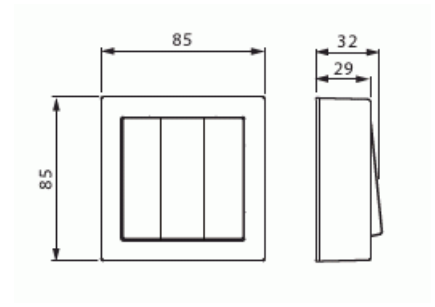

Kytkin

Kytkin 1+1+1, 16AX/250V, Impressivo, 2 lisäliitintä, alumiini

Tyyppi: 10631A-83

Snro: 2046709

Tuotekoodi: 2TKA00001851

GTIN: 6438199003580

Pinta-asennettava kytkin jousikiinnitteisellä vivulla ja jousiliittimin. Sisältää kytkimen rungon, vivun, pintakehyksen sekä pohjalevyn. Liittimiin voi kytkeä max 2 johdinta ja ne on hyväksytty ML ja MK johtimille. IP21 tiiveys saavutetaan vain jos kaapeli tuodaan alhaalta tai pohjan läpi.

Paketti:	1/10/100/1200
Yksikkö:	kpl

ETIM Data

Kytkentätapa:	pois-kytkin 3x1-napainen
Käyttötapa:	keinuvipu/painike
Kokoonpano:	peruselementti täyskoteloitu
Painikekytkin:	Ei
Vipujen määrä:	3
Asennustapa:	pinta-asennus
Kiinnitystapa:	ruuvikiinnitys
Asennuslevyllä:	Kyllä
Materiaali:	muovi
Materiaalin laatu:	kestomuovi
Halogeeniton:	Kyllä
Antibakteerinen käsittely:	Ei
Pinnan suojaus:	lakattu
Pintamateriaali:	matta
Väri:	alumiini
RAL-numero (vastaava):	9006
Merkintätila/-pinta:	ei
Valaisu:	ei
Nimellisvirta:	16 A
Kytkentävirta loistelampuille:	16 AX
Takaisinkytkentäliitin:	Ei
Kytkentätapa:	muu
Pesukonekytkin:	Ei
Laitteen leveys:	85 mm
Laitteen korkeus:	35 mm
Laitteen syvyys:	85 mm
Upotussyvyys:	18 mm
Minimisyvyys (sisäänrakennettu laitekotelo):	18 mm