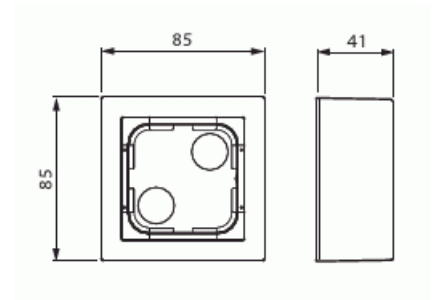

Pintakotelo

Pintakotelo 85mm, Impressivo, korkeus 41mm, 1-osainen, alumiini

Tyyppi: 1721A-83

Snro: 2046724

GTIN: 6438199003399

Pintakotelon avulla voidaan asentaa Impressivo uppokalusteita pintaan. Kotelon asennussyvyys ei riitä kaikille elektronisille tuotteille, yhteensopiva matalan LED-säätimen 6523UR.. kanssa. Valmistettu korkealaatuisesta ja kestävästä muovimateriaalista. Pinta on kiiltävä ja helppo pitää puhtaana. Puhdistus tavanomaisilla miedoilla kotitalouden pesuaineilla. Puhdistamiseen ei saa käyttää tolua ja voimakkaiden liuottimien käyttöä on varottava.

Tekniset tiedot

Yleistä tietoa

Tuotetunnus: 2TKA00001618

Luokitus

Kotelointiluokka: IP20

Pakkaus

Paketti: 1/10/100/1200

Yksikkö: kpl

ETIM Data

Kokoonpano:	pinta-asennettava kotelo
Sopii kytkettäväksi modulaarisiin laitteisiin:	Ei
Yksikköjen määrä:	1
Asennussuunta:	vaaka ja pysty
Muoto:	suorakulmainen
Materiaali:	muovi
Materiaalin laatu:	muu
Halogeeniton:	Kyllä
Pinnan suojaus:	lakattu
Pintamateriaali:	matta
Väri:	alumiini
RAL-numero (vastaava):	9006
Läpinäkyvä:	Ei
Sisältää peitelevyn:	Ei
Liitettävissä kanavaan:	Ei
Kaapelin läpivienti:	Ei
Paikka holkkitiivisteelle:	Ei
Iskunkestävyys:	Ei
Kotelointiluokka (IP):	IP21
Laitteen leveys:	41 mm
Laitteen korkeus:	85 mm
Laitteen syvyys:	85 mm