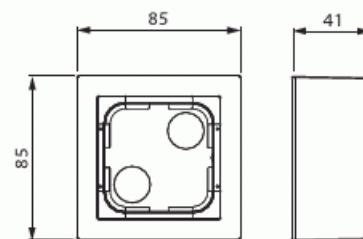

# Pintakotelo

Pintakotelo 85mm, Impressivo, korkeus 41mm, 1-osainen, antrasiitti

**Tyyppi:** 1721A-81

**Snro:** 2046723

**GTIN:** 6438199003382

Pintakotelon avulla voidaan asentaa Impressivo uppokalusteita pintaan. Kotelon asennussyvyys ei riitä kaikille elektronisille tuotteille, yhteensopiva matalan LED-säätimen 6523UR.. kanssa. Valmistettu korkealaatuisesta ja kestävästä muovimateriaalista. Pinta on kiiltävä ja helppo pitää puhtaana. Puhdistus tavanomaisilla miedoilla kotitalouden pesuaineilla. Puhdistamiseen ei saa käyttää tolua ja voimakkaiden liuottimien käyttöä on varottava.

### ETIM Data

Kokoonpano:	pinta-asennettava kotelo
Sopii kytkettäväksi modulaarisiin laitteisiin:	Ei
Yksikköjen määrä:	1
Asennussuunta:	vaaka ja pysty
Muoto:	suorakulmainen
Materiaali:	muovi
Materiaalin laatu:	kestomuovi
Halogeeniton:	Kyllä
Pinnan suojaus:	käsittelemätön
Pintamateriaali:	kiiltävä
Väri:	antrasiitti
RAL-numero (vastaava):	7021
Läpinäkyvä:	Ei
Sisältää peitelevyn:	Ei
Liitettävissä kanavaan:	Ei
Kaapelin läpivienti:	Ei
Paikka holkkitiivisteelle:	Ei
Iskunkestävyys:	Ei
Kotelointiluokka (IP):	IP21
Leveys:	41 mm
Korkeus:	85 mm
Syvyys:	85 mm
Laitteen leveys:	41
Laitteen korkeus:	85
Laitteen syvyys:	85