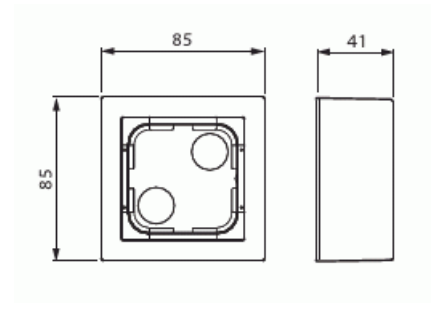

# Pintakotelo

Pintakotelo 85mm, Impressivo, korkeus 41mm, 1-osainen, antrasiitti

**Tyyppi:** 1721A-81

**Snro:** 2046723

**Tuotetunnus:** 2TKA00001617

**GTIN:** 6438199003382

Pintakotelon avulla voidaan asentaa Impressivo uppokalusteita pintaan. Kotelon asennussyvyys ei riitä kaikille elektronisille tuotteille, yhteensopiva matalan LED-säätimen 6523UR.. kanssa. Valmistettu korkealaatuisesta ja kestävästä muovimateriaalista. Pinta on kiiltävä ja helppo pitää puhtaana. Puhdistus tavanomaisilla miedoilla kotitalouden pesuaineilla. Puhdistamiseen ei saa käyttää tolua ja voimakkaiden liuottimien käyttöä on varottava.

### ETIM Data

Kokoonpano: pinta-asennettava kotelo

Sopii kytkettäväksi modulaarisiin laitteisiin: Ei

Yksikköjen määrä:	1
Asennussuunta:	vaaka ja pysty
Muoto:	suorakulmainen
Materiaali:	muovi
Materiaalin laatu:	kestomuovi
Halogeeniton:	Kyllä
Pinnan suojaus:	käsittelemätön
Pintamateriaali:	kiiltävä
Väri:	antrasiitti
RAL-numero (vastaava):	7021
Läpinäkyvä:	Ei
Sisältää peitelevyn:	Ei
Liitettävissä kanavaan:	Ei
Kaapelin läpivienti:	Ei
Paikka holkkitiivisteelle:	Ei
Iskunkestävyys:	Ei
Kotelointiluokka (IP):	IP21
Leveys:	41 mm
Korkeus:	85 mm
Syvyys:	85 mm
Laitteen leveys:	41
Laitteen korkeus:	85
Laitteen syvyys:	85