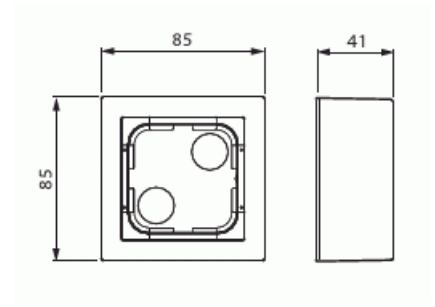

Pintakotelo

Pintakotelo 85mm, Impressivo, korkeus 41mm, 1-osainen, valkoinen

Tyyppi: 1721A-84

Snro: 2046722

Tuotetunnus: 2TKA00001616

GTIN: 6438199003375

Pintakotelon avulla voidaan asentaa Impressivo uppokalusteita pintaan. Kotelon asennussyvyys ei riitä kaikille elektronisille tuotteille, yhteensopiva matalan LED-säätimen 6523UR.. kanssa. Valmistettu korkealaatuisesta ja kestävästä muovimateriaalista. Pinta on kiiltävä ja helppo pitää puhtaana. Puhdistus tavanomaisilla miedoilla kotitalouden pesuaineilla. Puhdistamiseen ei saa käyttää tolua ja voimakkaiden liuottimien käyttöä on varottava.

Tekniset tiedot

Luokitus

Kotelointiluokka: IP20

Pakkaus

Paketti: 1/10/100/1200

Yksikkö: kpl

ETIM Data

Kokoonpano: pinta-asennettava kotelo

Sopii kytkettäväksi modulaarisiin laitteisiin: Ei

Tuotekortti

Pintakotelo 85mm, Impressivo, korkeus 41mm, 1-osainen, valkoinen

Yksikköjen määrä:	1
Asennussuunta:	vaaka ja pysty
Muoto:	suorakulmainen
Materiaali:	muovi
Materiaalin laatu:	kestomuovi
Halogeeniton:	Kyllä
Pinnan suojaus:	käsittelemätön
Pintamateriaali:	kiiltävä
Väri:	valkoinen
RAL-numero (vastaava):	9016
Läpinäkyvä:	Ei
Sisältää peitelevyn:	Ei
Liitettävissä kanavaan:	Ei
Kaapelin läpivienti:	Ei
Paikka holkkitiivisteelle:	Ei
Iskunkestävyys:	Ei
Kotelointiluokka (IP):	IP21
Leveys:	41 mm
Korkeus:	85 mm
Syvyys:	85 mm
Laitteen leveys:	41
Laitteen korkeus:	85
Laitteen syvyys:	85