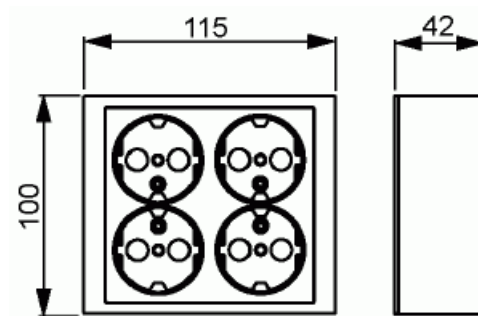

Pistorasia

Pistorasia, Impressivo, 4-osainen,
maadoitettu, jousiliittimet, valkoinen

Tyyppi: 404EA-84

Snro: 2406007

Tuotetunnus: 2TKA00001613

GTIN: 6438199003344

Pistorasiassa on kaksi 2-osaista pistorasiarunkoa, jotka on ketjutettu valmiiksi. Molemmissa rungoissa on liittimet kutakin kosketinta kohden ja niihin voi kytkeä max 4 johtoa (haaroitusmahdollisuus). Liittimet on hyväksytty ML ja MK johtimille. Ei potentiaalivapaita liittimiä.

Lapsisuoja on integroitu pistorasiarunkoihin. IP21 tiiveys saavutetaan vain jos kaapeli tuodaan alhaalta.

Tekniset tiedot

Sähkösuureet

Nimellisvirta:	16 AX
Nimellisjännite:	250 V

Luokitus

Koteloitiluokka:	IP21
------------------	------

Pakkaus

Paketti:	1/20
Yksikkö:	kpl

ETIM Data

Aktiivisten kontaktien määrä (pyöreä):	2
Merkinantolampulla:	Ei
Yksikköjen määrä:	4
Vaiheiden lukumäärä:	1
Merkintä/ilmaisu:	ei ole
Kytöntätapa:	pistokepuristin / jousiliitin
Saranoitu kansi:	Ei
Parannettu kosketussuojaus:	Kyllä
Merkintäpaikka:	Ei
Väri:	valkoinen
RAL-numero (vastaava):	9016
Metalliväri:	Ei
Läpinäkyvä:	Ei
Lukittava:	Ei
Irrotus/vapautus-mekanismi:	Ei
Eristetty asennus:	Ei
Toiminnanilmaisevalla valolla:	Ei
Hakuvalolla:	Ei
Ylijännitesuojaus:	Ei
Vikavirtasuojaus:	Ei
Pienoissulakkeella:	Ei
Erikoisteholähde:	ei erityistä virtalähdettä
Asennustapa:	pinta-asennus
Kiinnitystapa:	ruuvikiinnitys
Materiaali:	muovi
Materiaalin laatu:	kestomuovi
Halogeeniton:	Kyllä
Pinnan suojaus:	käsittelemätön
Pintamateriaali:	kiiltävä
Antibakteerinen käsittely:	Ei
Ketjutusmahdollisuus:	Ei
Päälle/pois-kytkimellä:	Ei

Tuotekortti

Pistorasia, Impressivo, 4-osainen, maadoitettu, jousiliittimet, valkoinen

Kääntyvä keskiosa:	Ei
Nimellisvirta:	16 A
Nimellisjännite:	250 V
Taajuus:	50 Hz
Sopii koteloituokalle (IP):	IP21
Laitteen leveys:	115 mm
Laitteen korkeus:	42 mm
Laitteen syvyys:	100 mm