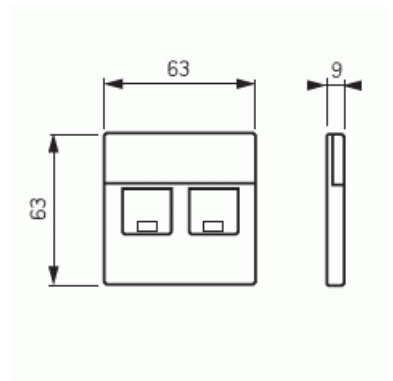

Keskiölevy

Keskiölevy, Impressivo, 2xRJ45-liittimelle, pölyluukut, valkoinen

Tyyppi: 1819DC-84

Snro: 7204087

Tuotekoodi: 2TKA00001111

GTIN: 6438199002835

Keskiölevy RJ45 rasian rungoille 1819.xx. Sopii 85mm peitelevyihin sekä sovittimen 2519-xx avulla 100mm peitelevyihin. Valmistettu korkealaatuisesta ja kestävästä muovimateriaalista. Pinta on kiiltävä ja helppo pitää puhtaana. Puhdistus tavanomaisilla miedoilla kotitalouden pesuaineilla. Puhdistamiseen ei saa käyttää tolua ja voimakkaiden liuottimien käyttöä on varottava.

Tekniset tiedot

Luokitus

Sopii koteloitiluokalle (IP):

IP20

Pakkaus

Paketti:

1/10/100/2800

Yksikkö:

kpl

ETIM Data

Kokoonpano:

keskiölevy

Käyttö:

modulaarinen jakkiliitin

Tuotekortti

Keskiölevy, Impressivo, 2xRJ45-liittimelle, pölyluukut, valkoinen

Saranoitu kansi:	Ei
Liitäntäsuunta:	suora
Painettava merkintä:	sisältää asennonosoituslevyn
Asennustapa:	uppoasennus
Materiaali:	muovi
Materiaalin laatu:	kestomuovi
Pinnan suojaus:	käsittelemätön
Pintamateriaali:	kiiltävä
Väri:	valkoinen
RAL-numero (vastaava):	9016
Kiinnitystapa:	ruuvikiinnitys
Liitinten lukumäärä:	2
Iskunkestävyysluokka:	IK00
Laitteen leveys:	63 mm
Laitteen korkeus:	63 mm
Laitteen syvyys:	10 mm