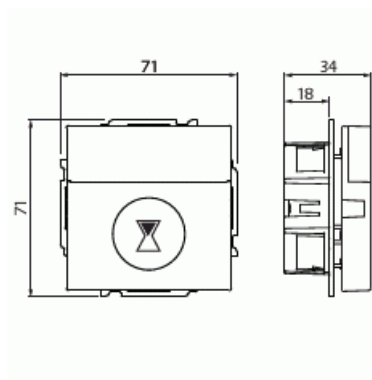

Ajastin

Perusajastin 10A Impressivo valkoinen

Tyyppi: T210-84

Snro: 2619350

Tuotekoodi: 2TKA00000875

GTIN: 6438199002248

Kiinteät aseteltavat ajat: 15min, 30min, 1h, 2h, 4h ja 8h, vaihdettavat merkintäliuskat, 2-napainen kytkentä, 230VAC, 50Hz, 0 - 40 C, IP21, Resisttiivinen kuorma 10A (2300W), X-kuormat 2AX (esim. hehkulamppu), Ruuvi liittimet max 2,5 mm², merkkivalo palaa kun toiminnassa.

Tekniset tiedot

Sähkösuureet

Nimellisjännite:	230 V

Luokitus

Sopii koteloituudelle (IP):	IP21

Lämpöolosuhteet

Käyttölämpötila:	0 ... 40 °C